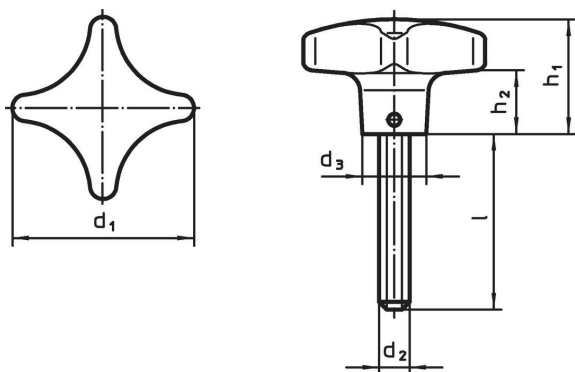

## 스크류가 있는 손바닥 모양 손잡이 · DIN 6335 유사 버전, 스테인리스 스틸 A4 24731.0155

### 제품 설명

팜그립이 있는 이 그러브 나사는 DIN 6335에 따라 제조되지만 가장자리가 더러워지지 않은 버전입니다. 따라서 팜그립이 있는 그러브 스크류는 높은 위생 요건을 갖춘 모든 응용 분야에 적합합니다.  
A4 스테인리스 스틸 버전은 강한 내식성을 가짐.

### 주문 정보

d <sub>1</sub>	d <sub>2</sub>	치수 l [mm]	d <sub>3</sub>	h <sub>1</sub>	h <sub>2</sub>	 [g]	제품 번호.
63	M12	40	20	40	23	256	24731.0155