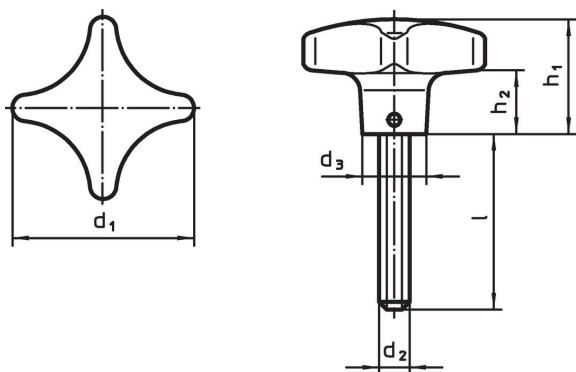

스크류가 있는 손바닥 모양 손잡이 · DIN 6335 유사 버전, 스테인리스 스틸 A4 24731.0145

제품 설명

팜그립이 있는 이 그러브 나사는 DIN 6335에 따라 제조되지만 가장자리가 더러워지지 않은 버전입니다. 따라서 팜그립이 있는 그러브 스크류는 높은 위생 요건을 갖춘 모든 응용 분야에 적합합니다.
A4 스테인리스 스틸 버전은 강한 내식성을 가짐.

재질

- 손잡이
- 스테인리스 스틸 A4, 유광의
- 나사
- 스테인리스 스틸 A4

그림

주문 정보

d ₁	d ₂	치수 l [mm]	d ₃	h ₁	h ₂	 [g]	제품 번호.
50	M10	55	18	32	18	152	24731.0145

규정 준수

RoHS 준수

지침 2011/65/EU 및 지침 2015/863 준수