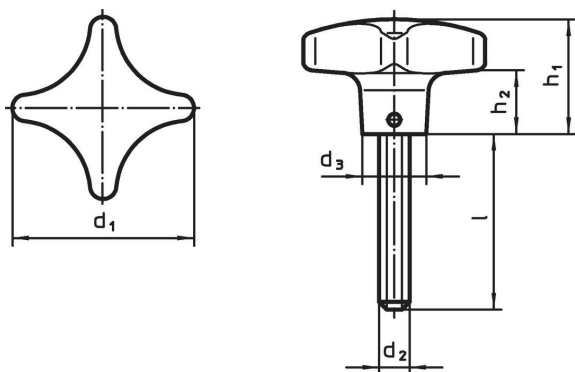

## 스크류가 있는 손바닥 모양 손잡이 · DIN 6335 유사 버전, 스테인리스 스틸 A4 24731.0140

### 제품 설명

팜그립이 있는 이 그러브 나사는 DIN 6335에 따라 제조되지만 가장자리가 더러워지지 않은 버전입니다. 따라서 팜그립이 있는 그러브 스크류는 높은 위생 요건을 갖춘 모든 응용 분야에 적합합니다.  
A4 스테인리스 스틸 버전은 강한 내식성을 가짐.

### 주문 정보

d <sub>1</sub>	d <sub>2</sub>	치수 l [mm]	d <sub>3</sub>	h <sub>1</sub>	h <sub>2</sub>	 [g]	제품 번호.
50	M10	45	18	32	18	144	24731.0140