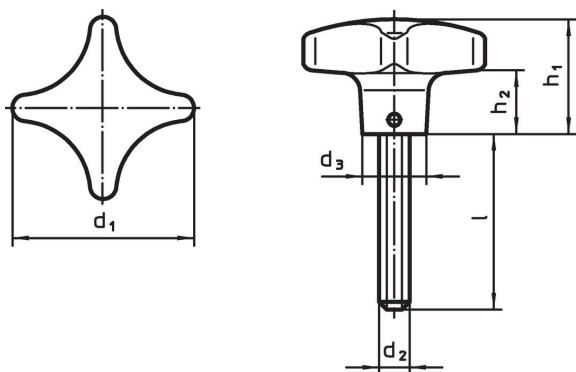

스크류가 있는 손바닥 모양 손잡이 · DIN 6335 유사 버전, 스테인리스 스틸 A4
24731.0130

제품 설명

팜그립이 있는 이 그러브 나사는 DIN 6335에 따라 제조되지만 가장자리가 더러워지지 않은 버전입니다. 따라서 팜그립이 있는 그러브 스크류는 높은 위생 요건을 갖춘 모든 응용 분야에 적합합니다.
A4 스테인리스 스틸 버전은 강한 내식성을 가짐.

재질

- 손잡이
- 스테인리스 스틸 A4, 유광의
- 나사
- 스테인리스 스틸 A4

그림

주문 정보

d ₁	d ₂	치수 l [mm]	d ₃	h ₁	h ₂	 [g]	제품 번호.
50	M10	25	18	32	18	136	24731.0130

규정 준수

RoHS 준수

지침 2011/65/EU 및 지침 2015/863 준수