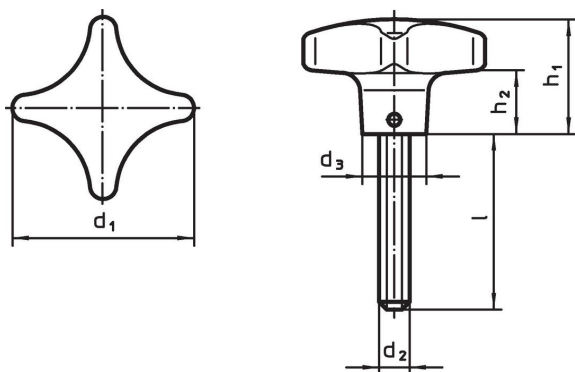

스크류가 있는 손바닥 모양 손잡이 · DIN 6335 유사 버전, 스테인리스 스틸 A4 24731.0120

제품 설명

팜그립이 있는 이 그러브 나사는 DIN 6335에 따라 제조되지만 가장자리가 더러워지지 않은 버전입니다. 따라서 팜그립이 있는 그러브 스크류는 높은 위생 요건을 갖춘 모든 응용 분야에 적합합니다.
A4 스테인리스 스틸 버전은 강한 내식성을 가짐.

재질

손잡이

- 스테인리스 스틸 A4, 유광의

나사

- 스테인리스 스틸 A4

그림

주문 정보

d ₁	d ₂	l	치수 [mm]	d ₃	h ₁	h ₂	 [g]	제품 번호.
40	M8	40		14	25	13	80	24731.0120