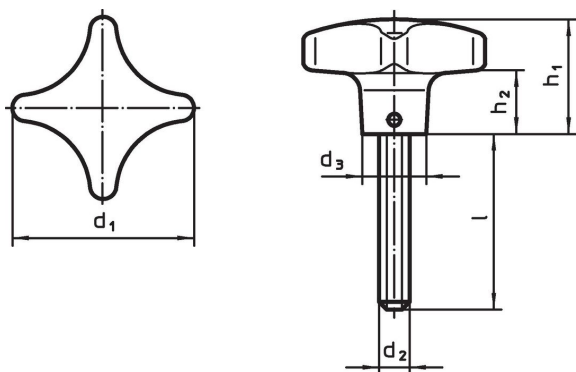

스크류가 있는 손바닥 모양 손잡이 · DIN 6335 유사 버전, 스테인리스 스틸 A4 24731.0115

제품 설명

팜그립이 있는 이 그러브 나사는 DIN 6335에 따라 제조되지만 가장자리가 더러워지지 않은 버전입니다. 따라서 팜그립이 있는 그러브 스크류는 높은 위생 요건을 갖춘 모든 응용 분야에 적합합니다.
A4 스테인리스 스틸 버전은 강한 내식성을 가짐.

재질

- 손잡이
- 스테인리스 스틸 A4, 유광의
- 나사
- 스테인리스 스틸 A4

그림

주문 정보

d ₁	d ₂	l	치수 [mm]	d ₃	h ₁	h ₂	 [g]	제품 번호.
40	M8	30		14	25	13	76	24731.0115

규정 준수

RoHS 준수

지침 2011/65/EU 및 지침 2015/863 준수