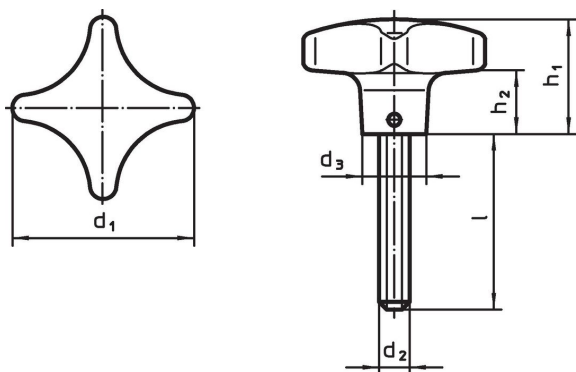

스크류가 있는 손바닥 모양 손잡이 · DIN 6335 유사 버전, 스테인리스 스틸 A4 24731.0110

제품 설명

팜그립이 있는 이 그러브 나사는 DIN 6335에 따라 제조되지만 가장자리가 더러워지지 않은 버전입니다. 따라서 팜그립이 있는 그러브 스크류는 높은 위생 요건을 갖춘 모든 응용 분야에 적합합니다.
A4 스테인리스 스틸 버전은 강한 내식성을 가짐.

재질

- 손잡이
- 스테인리스 스틸 A4, 유광의
- 나사
- 스테인리스 스틸 A4

그림

주문 정보

d ₁	d ₂	l	치수 [mm]	d ₃	h ₁	h ₂	 [g]	제품 번호.
40	M8	25		14	25	13	75	24731.0110

규정 준수

RoHS 준수

지침 2011/65/EU 및 지침 2015/863 준수