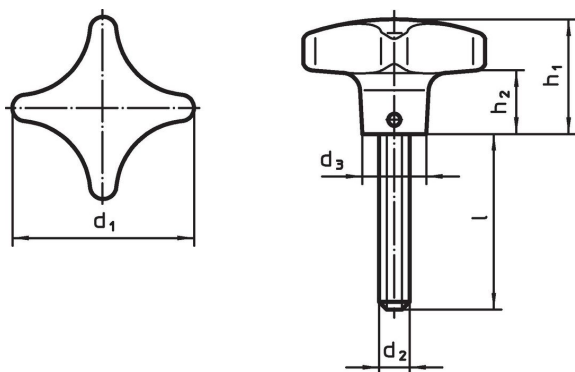

스크류가 있는 손바닥 모양 손잡이 · DIN 6335 유사 버전, 스테인리스 스틸 A4 24731.0105

제품 설명

팜그립이 있는 이 그러브 나사는 DIN 6335에 따라 제조되지만 가장자리가 더러워지지 않은 버전입니다. 따라서 팜그립이 있는 그러브 스크류는 높은 위생 요건을 갖춘 모든 응용 분야에 적합합니다.
A4 스테인리스 스틸 버전은 강한 내식성을 가짐.

재질

- 손잡이
- 스테인리스 스틸 A4, 유광의
- 나사
- 스테인리스 스틸 A4

그림

주문 정보

d ₁	d ₂	l	치수 [mm]	d ₃	h ₁	h ₂	 [g]	제품 번호.
40	M8	20		14	25	13	73	24731.0105

규정 준수

RoHS 준수

지침 2011/65/EU 및 지침 2015/863 준수