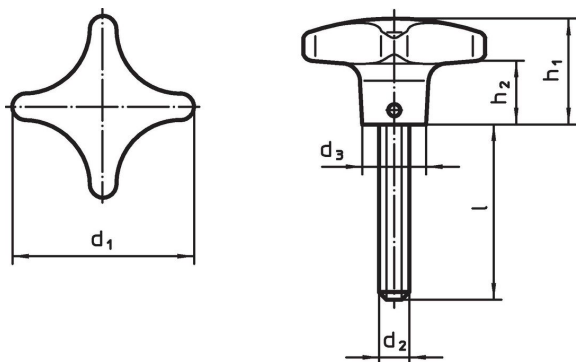

스크류가 있는 손바닥 모양 손잡이 · DIN 6335와 유사, 스테인레스 스틸 24731.0045

제품 설명

팜그립이 있는 이 그러브 나사는 DIN 6335에 따라 제조되지만 가장자리가 더러워지지 않은 버전입니다. 따라서 팜그립이 있는 그러브 스크류는 높은 위생 요건을 갖춘 모든 응용 분야에 적합합니다.

재질

손잡이
 • 스테인리스 스틸, 무광 블라스트

나사
 • 스테인레스 스틸 1.4305

그림

주문 정보

d ₁	d ₂	치수 l [mm]	d ₃	h ₁	h ₂	 [g]	제품 번호.
50	M10	55	18	32	18	149	24731.0045

규정 준수

RoHS 준수

지침 2011/65/EU 및 지침 2015/863 준수

SVHC 재질을 미포함

0.1% w/w 이상 함유된 SVHC 물질 없음 - 2024년 6월 27일 SVHC 목록.