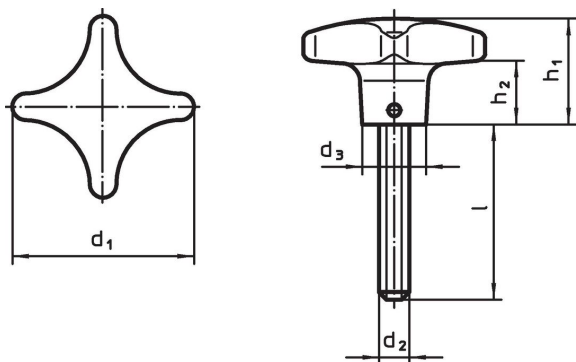

스크류가 있는 손바닥 모양 손잡이 · DIN 6335와 유사, 스테인레스 스틸 24731.0015

제품 설명

팜그립이 있는 이 그러브 나사는 DIN 6335에 따라 제조되지만 가장자리가 더러워지지 않은 버전입니다. 따라서 팜그립이 있는 그러브 스크류는 높은 위생 요건을 갖춘 모든 응용 분야에 적합합니다.

재질

손잡이
 • 스테인리스 스틸, 무광 블라스트

나사
 • 스테인레스 스틸 1.4305

그림

주문 정보

d ₁	d ₂	치수 l ~ [mm]	d ₃	h ₁	h ₂	 [g]	제품 번호.
40	M8	30	14	25	13	70	24731.0015

규정 준수

RoHS 준수

지침 2011/65/EU 및 지침 2015/863 준수

SVHC 재질을 미포함

0.1% w/w 이상 함유된 SVHC 물질 없음 - 2024년 6월 27일 SVHC 목록.