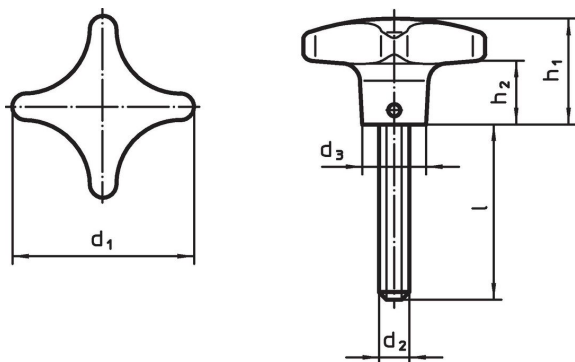

스크류가 있는 손바닥 모양 손잡이 · DIN 6335와 유사, 스테인레스 스틸 24731.0005

제품 설명

팜그립이 있는 이 그러브 나사는 DIN 6335에 따라 제조되지만 가장자리가 더러워지지 않은 버전입니다. 따라서 팜그립이 있는 그러브 스크류는 높은 위생 요건을 갖춘 모든 응용 분야에 적합합니다.

재질

손잡이
 • 스테인리스 스틸, 무광 블라스트

나사
 • 스테인레스 스틸 1.4305

그림

주문 정보

d ₁	d ₂	치수 l ~ [mm]	d ₃	h ₁	h ₂	 [g]	제품 번호.
40	M8	20	14	25	13	76	24731.0005

규정 준수

RoHS 준수

지침 2011/65/EU 및 지침 2015/863 준수

SVHC 재질을 미포함

0.1% w/w 이상 함유된 SVHC 물질 없음 - 2024년 6월 27일 SVHC 목록.