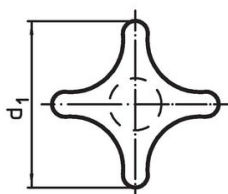

손바닥 모양 손잡이 · DIN 6335 주물, 플라스틱 코팅
24620.0680

제품 설명

이 팜 그림은 DIN 6335에 따라 제조되었습니다.

재질

손잡이

- 회 주철 GG 20, 플라스틱 코팅, 검은색
RAL 9005 와 유사, 무광 처리

그림

그림 1

그림 2

그림 3

그림 4

그림 5

주문 정보

d1	d2	치수 d4 H7 [mm]	h2	t1	 [g]	제품 번호
나사선 없는 막힌 홈 C 형 - 그림 3, 검정색						
80	25	16	50	28	353	24620.0680

적용 예

규정 준수