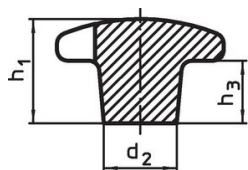

손바닥 모양 손잡이 · DIN 6335 주물, 플라스틱 코팅
24620.0680

제품 설명

이 팜 그림은 DIN 6335에 따라 제조되었습니다.

재질

손잡이

- 회 주철 GG 20, 플라스틱 코팅, 검은색
RAL 9005 와 유사, 무광 처리

그림

그림 1

그림 2

그림 3

그림 4

그림 5

주문 정보

d1	d2	치수 d4 H7 [mm]	h2	t1	 [g]	제품 번호
나사선 없는 막힌 홈 C 형 - 그림 3, 검정색						
80	25	16	50	28	353	24620.0680

적용 예

규정 준수