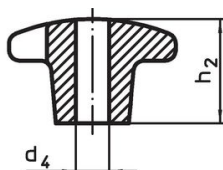

손바닥 모양 손잡이 · DIN 6335 주물, 플라스틱 코팅
24620.0680

제품 설명

이 팜 그림은 DIN 6335에 따라 제조되었습니다.

재질

손잡이

- 회 주철 GG 20, 플라스틱 코팅, 검은색
RAL 9005 와 유사, 무광 처리

그림

그림 1

그림 2

그림 3

그림 4

그림 5

주문 정보

d1	d2	치수 d4 H7 [mm]	h2	t1	 [g]	제품 번호
나사선 없는 막힌 홈 C 형 - 그림 3, 검정색						
80	25	16	50	28	353	24620.0680

적용 예

규정 준수