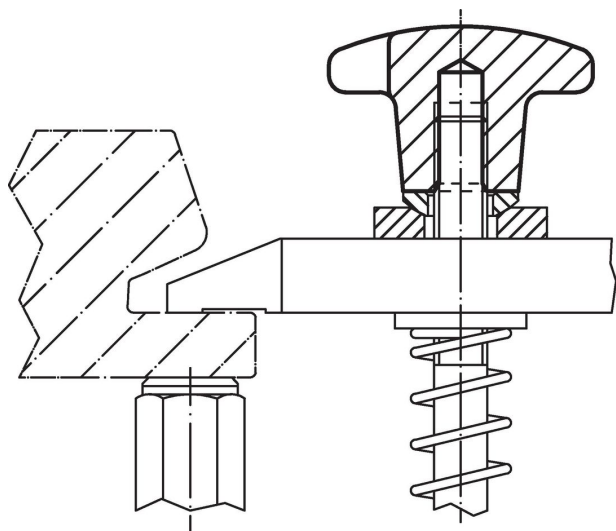

손바닥 모양 손잡이 · DIN 6335 주물, 플라스틱 코팅
24620.0680

제품 설명

이 팜 그림은 DIN 6335에 따라 제조되었습니다.

재질

손잡이

- 회 주철 GG 20, 플라스틱 코팅, 검은색
RAL 9005 와 유사, 무광 처리

그림

그림 1

그림 2

그림 3

그림 4

그림 5

주문 정보

d1	d2	치수 d4 H7 [mm]	h2	t1	 [g]	제품 번호
나사선 없는 막힌 홈 C 형 - 그림 3, 검정색						
80	25	16	50	28	353	24620.0680

적용 예

규정 준수