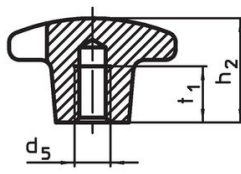

그림 2

그림 3

그림 4

그림 5

주문 정보

d1	d2	치수 d4 H7 [mm]	h2	t1	 [g]	제품 번호
나사선 없는 막힌 홈 C 형 - 그림 3, 검정색						
80	25	16	50	28	353	24620.0680

적용 예

규정 준수