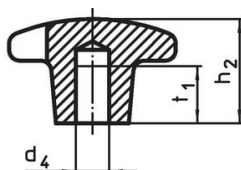

그림 2

그림 3

그림 4

그림 5

주문 정보

d1	d2	치수 d4 H7 [mm]	h2	t1	 [g]	제품 번호
나사선 없는 막힌 홈 C 형 - 그림 3, 검정색						
80	25	16	50	28	353	24620.0680

적용 예

규정 준수