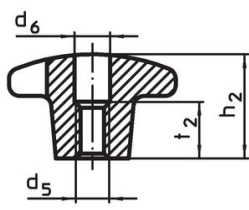

그림 2

그림 3

그림 4

그림 5

주문 정보

d1	d2	치수 d4 H7 [mm]	h2	t1	 [g]	제품 번호
나사선 없는 막힌 홈 C 형 - 그림 3, 검정색						
80	25	16	50	28	353	24620.0680

적용 예

규정 준수