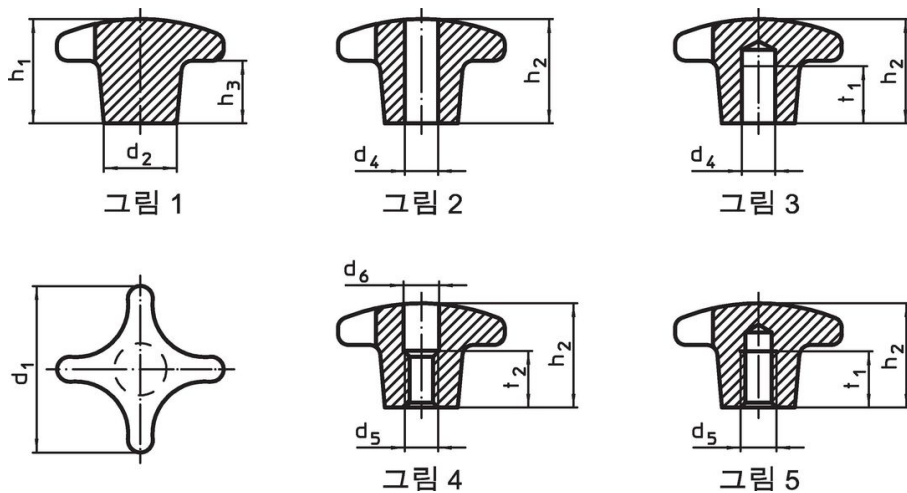

손바닥 모양 손잡이 · DIN 6335 주물, 플라스틱 코팅
24620.0663

제품 설명

이 팜 그림은 DIN 6335에 따라 제조되었습니다.

재질

손잡이

- 회 주철 GG 20, 플라스틱 코팅, 검은색
RAL 9005 와 유사, 무광 처리

그림

주문 정보

d1	d2	치수 d4 H7 [mm]	h2	t1	 [g]	제품 번호
나사선 없는 막힌 홈 C 형 - 그림 3, 검정색						
63	20	12	40	22	201	24620.0663

적용 예

규정 준수

RoHS 준수

지침 2011/65/EU 및 지침 2015/863 준수

SVHC재질을 미포함

0.1% w/w 이상 함유된 SVHC 물질 없음 - 2024년 6월 27일 SVHC 목록.