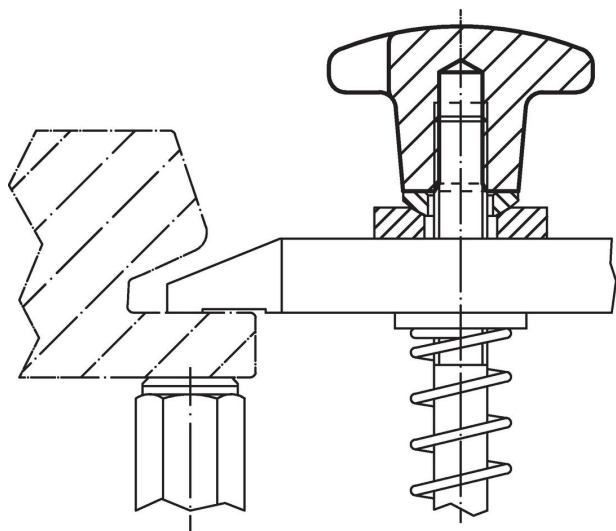

손바닥 모양 손잡이 · DIN 6335 주물, 플라스틱 코팅
24620.0663

제품 설명

이 팜 그림은 DIN 6335에 따라 제조되었습니다.

재질

손잡이

- 회 주철 GG 20, 플라스틱 코팅, 검은색
RAL 9005 와 유사, 무광 처리

그림

주문 정보

d1	d2	치수 d4 H7 [mm]	h2	t1	 [g]	제품 번호
나사선 없는 막힌 홈 C 형 - 그림 3, 검정색						
63	20	12	40	22	201	24620.0663

적용 예

규정 준수

RoHS 준수

지침 2011/65/EU 및 지침 2015/863 준수

SVHC재질을 미포함

0.1% w/w 이상 함유된 SVHC 물질 없음 - 2024년 6월 27일 SVHC 목록.