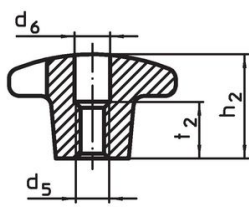

손바닥 모양 손잡이 · DIN 6335 주물, 플라스틱 코팅
24620.0650

제품 설명

이 팜 그림은 DIN 6335에 따라 제조되었습니다.

재질

손잡이

- 회 주철 GG 20, 플라스틱 코팅, 검은색
RAL 9005 와 유사, 무광 처리

그림

그림 1

그림 2

그림 3

그림 4

그림 5

주문 정보

d1	d2	치수 d4 H7 [mm]	h2	t1	 [g]	제품 번호.
나사선 없는 막힌 홈 C 형 - 그림 3, 검정색						
50	18	10	32	18	106	24620.0650

적용 예

규정 준수