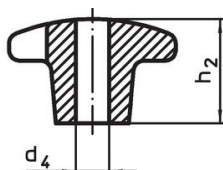

손바닥 모양 손잡이 · DIN 6335 주물, 플라스틱 코팅
24620.0650

제품 설명

이 팜 그림은 DIN 6335에 따라 제조되었습니다.

재질

손잡이

- 회 주철 GG 20, 플라스틱 코팅, 검은색
RAL 9005 와 유사, 무광 처리

그림

그림 1

그림 2

그림 3

그림 4

그림 5

주문 정보

d1	d2	치수 d4 H7 [mm]	h2	t1	 [g]	제품 번호.
나사선 없는 막힌 홈 C 형 - 그림 3, 검정색						
50	18	10	32	18	106	24620.0650

적용 예

규정 준수