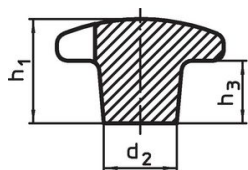

손바닥 모양 손잡이 · DIN 6335 주물, 플라스틱 코팅
24620.0650

제품 설명

이 팜 그림은 DIN 6335에 따라 제조되었습니다.

재질

손잡이

- 회 주철 GG 20, 플라스틱 코팅, 검은색
RAL 9005 와 유사, 무광 처리

그림

그림 1

그림 2

그림 3

그림 4

그림 5

주문 정보

d1	d2	치수 d4 H7 [mm]	h2	t1	 [g]	제품 번호.
나사선 없는 막힌 홈 C 형 - 그림 3, 검정색						
50	18	10	32	18	106	24620.0650

적용 예

규정 준수