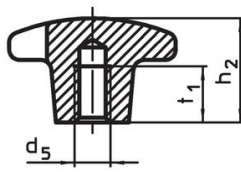

손바닥 모양 손잡이 · DIN 6335 주물, 플라스틱 코팅
24620.0650

제품 설명

이 팜 그림은 DIN 6335에 따라 제조되었습니다.

재질

손잡이

- 회 주철 GG 20, 플라스틱 코팅, 검은색
RAL 9005 와 유사, 무광 처리

그림

그림 1

그림 2

그림 3

그림 4

그림 5

주문 정보

d1	d2	치수 d4 H7 [mm]	h2	t1	 [g]	제품 번호.
나사선 없는 막힌 홈 C 형 - 그림 3, 검정색						
50	18	10	32	18	106	24620.0650

적용 예

규정 준수