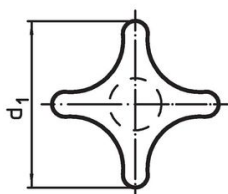

손바닥 모양 손잡이 · DIN 6335 주물, 플라스틱 코팅
24620.0650

제품 설명

이 팜 그림은 DIN 6335에 따라 제조되었습니다.

재질

손잡이

- 회 주철 GG 20, 플라스틱 코팅, 검은색
RAL 9005 와 유사, 무광 처리

그림

그림 1

그림 2

그림 3

그림 4

그림 5

주문 정보

d1	d2	치수 d4 H7 [mm]	h2	t1	 [g]	제품 번호.
나사선 없는 막힌 홈 C 형 - 그림 3, 검정색						
50	18	10	32	18	106	24620.0650

적용 예

규정 준수