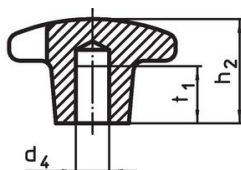

그림 2

그림 3

그림 4

그림 5

주문 정보

d1	d2	치수 d4 H7 [mm]	h2	t1	 [g]	제품 번호.
나사선 없는 막힌 홈 C 형 - 그림 3, 검정색						
50	18	10	32	18	106	24620.0650

적용 예

규정 준수