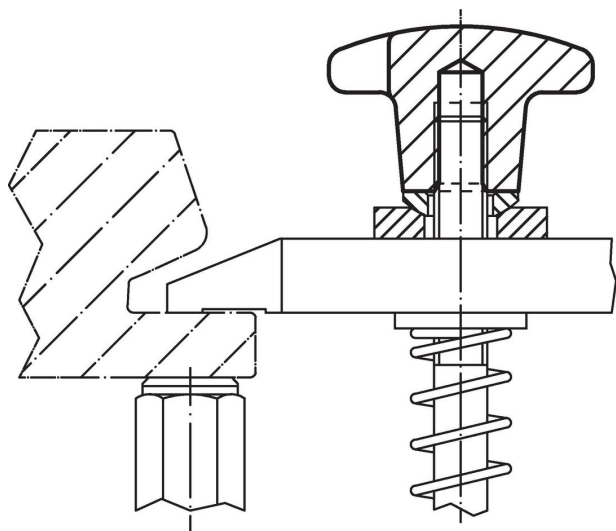

손바닥 모양 손잡이 · DIN 6335 주물, 플라스틱 코팅
24620.0650

제품 설명

이 팜 그림은 DIN 6335에 따라 제조되었습니다.

재질

손잡이

- 회 주철 GG 20, 플라스틱 코팅, 검은색
RAL 9005 와 유사, 무광 처리

그림

그림 1

그림 2

그림 3

그림 4

그림 5

주문 정보

d1	d2	치수 d4 H7 [mm]	h2	t1	 [g]	제품 번호.
나사선 없는 막힌 홈 C 형 - 그림 3, 검정색						
50	18	10	32	18	106	24620.0650

적용 예

규정 준수