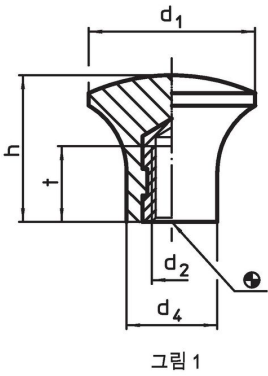

버섯 모양 손잡이

24540.0133

제품 설명

재질

버섯 모양 노브
• 열경화성 플라스틱 PF 31, 검정색

나사

• 스틸, 아연 도금처리

그림

주문 정보

치수					최대 [°C]	[g]	제품 번호.
d ₁	d ₃	l [mm]	d ₄	h			
수나사 타입 - 그림 2							
33	M8	14	18	29	110	23	24540.0133

적용 예

규정 준수

RoHS 준수

납 성분 포함 - 예외조항 6a / 6b / 6c 준수

0.1% w/w 이상 함유된 SVHC 물질 포함

납 성분 포함 - 2024년 6월 27일 SVHC 목록