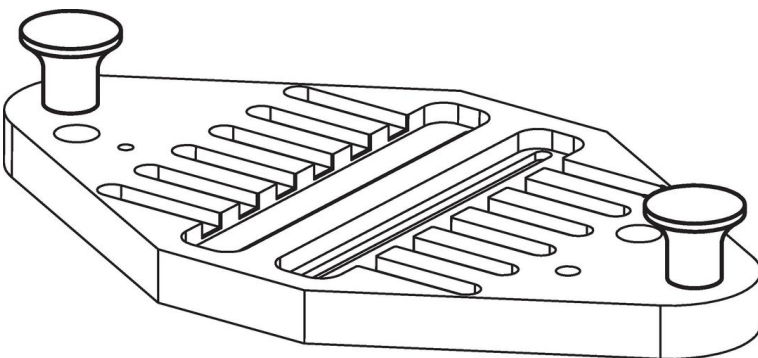

버섯 모양 손잡이

24540.0133

제품 설명

재질

버섯 모양 노브
• 열경화성 플라스틱 PF 31, 검정색

나사

• 스틸, 아연 도금처리

그림

주문 정보

치수					최대 [°C]	[g]	제품 번호.
d ₁	d ₃	l [mm]	d ₄	h			
수나사 타입 - 그림 2							
33	M8	14	18	29	110	23	24540.0133

적용 예

규정 준수

RoHS 준수

납 성분 포함 - 예외조항 6a / 6b / 6c 준수

0.1% w/w 이상 함유된 SVHC 물질 포함

납 성분 포함 - 2024년 6월 27일 SVHC 목록