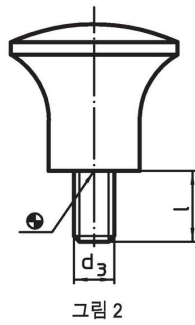

버섯 모양 손잡이

24540.0133

제품 설명

재질

버섯 모양 노브
• 열경화성 플라스틱 PF 31, 검정색

나사

• 스틸, 아연 도금처리

그림

주문 정보

치수					최대 [°C]	[g]	제품 번호.
d ₁	d ₃	l [mm]	d ₄	h			
수나사 타입 - 그림 2							
33	M8	14	18	29	110	23	24540.0133

적용 예

규정 준수

RoHS 준수

납 성분 포함 - 예외조항 6a / 6b / 6c 준수

0.1% w/w 이상 함유된 SVHC 물질 포함

납 성분 포함 - 2024년 6월 27일 SVHC 목록