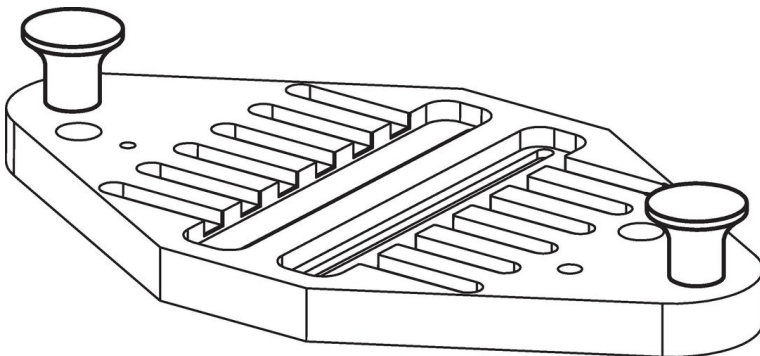

버섯 모양 손잡이  
24540.0125

제품 설명

재질

버섯 모양 노브  
• 열경화성 플라스틱 PF 31, 검정색

나사

• 스틸, 아연 도금처리

그림

주문 정보

치수					최대 [°C]	[g]	제품 번호.
d <sub>1</sub>	d <sub>3</sub>	l [mm]	d <sub>4</sub>	h			
수나사 타입 - 그림 2							
25	M6	10	14	21	110	10	24540.0125

적용 예