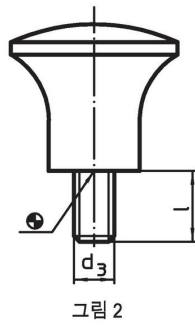

버섯 모양 손잡이  
24540.0125

제품 설명

재질

버섯 모양 노브  
• 열경화성 플라스틱 PF 31, 검정색

나사

• 스틸, 아연 도금처리

그림

주문 정보

치수					최대 [°C]	[g]	제품 번호.
d <sub>1</sub>	d <sub>3</sub>	l [mm]	d <sub>4</sub>	h			
수나사 타입 - 그림 2							
25	M6	10	14	21	110	10	24540.0125

적용 예