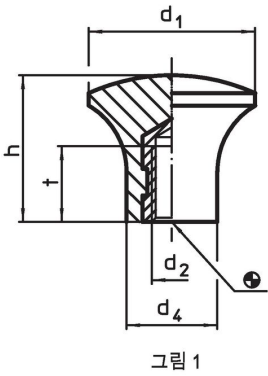

버섯 모양 손잡이  
24540.0125

제품 설명

재질

버섯 모양 노브  
• 열경화성 플라스틱 PF 31, 검정색

나사

• 스틸, 아연 도금처리

그림

주문 정보

치수					최대 [°C]	[g]	제품 번호.
d <sub>1</sub>	d <sub>3</sub>	l [mm]	d <sub>4</sub>	h			
수나사 타입 - 그림 2							
25	M6	10	14	21	110	10	24540.0125

적용 예