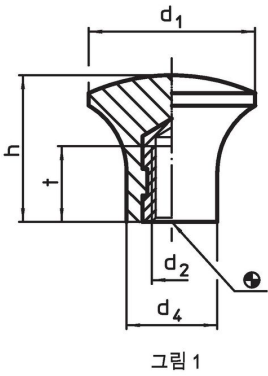

버섯 모양 손잡이

24540.0121

제품 설명

재질

버섯 모양 노브
• 열경화성 플라스틱 PF 31, 검정색

나사

• 스틸, 아연 도금처리

그림

주문 정보

d ₁	d ₃	치수 l [mm]	d ₄	h	최대 [°C]	[g]	제품 번호.
수나사 타입 - 그림 2							
21	M6	10	12	17	110	7,1	24540.0121

적용 예

규정 준수

RoHS 준수

납 성분 포함 - 예외조항 6a / 6b / 6c 준수

0.1% w/w 이상 함유된 SVHC 물질 포함

납 성분 포함 - 2024년 6월 27일 SVHC 목록