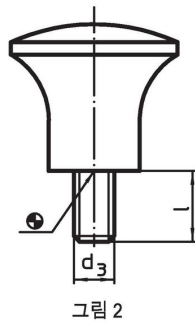

버섯 모양 손잡이

24540.0121

제품 설명

재질

버섯 모양 노브
• 열경화성 플라스틱 PF 31, 검정색

나사

• 스틸, 아연 도금처리

그림

주문 정보

d ₁	d ₃	치수 l [mm]	d ₄	h	최대 [°C]	[g]	제품 번호.
수나사 타입 - 그림 2							
21	M6	10	12	17	110	7,1	24540.0121

적용 예

규정 준수

RoHS 준수

납 성분 포함 - 예외조항 6a / 6b / 6c 준수

0.1% w/w 이상 함유된 SVHC 물질 포함

납 성분 포함 - 2024년 6월 27일 SVHC 목록