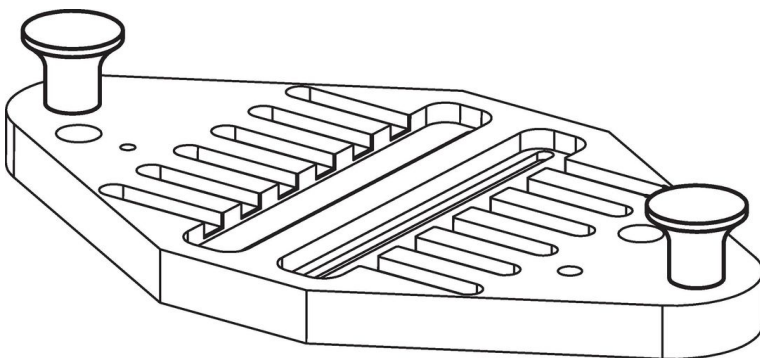

버섯 모양 손잡이

24540.0121

제품 설명

재질

버섯 모양 노브
• 열경화성 플라스틱 PF 31, 검정색

나사

• 스틸, 아연 도금처리

그림

주문 정보

d ₁	d ₃	치수 l [mm]	d ₄	h	최대 [°C]	[g]	제품 번호.
수나사 타입 - 그림 2							
21	M6	10	12	17	110	7,1	24540.0121

적용 예

규정 준수

RoHS 준수

납 성분 포함 - 예외조항 6a / 6b / 6c 준수

0.1% w/w 이상 함유된 SVHC 물질 포함

납 성분 포함 - 2024년 6월 27일 SVHC 목록