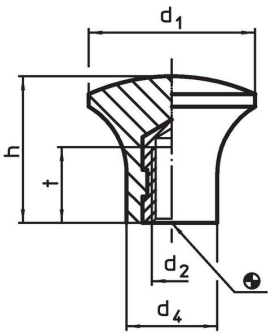

버섯 모양 손잡이

24540.0033

제품 설명

재질

버섯 모양 노브
• 열경화성 플라스틱 PF 31, 검정색

부위

• 등

그림

그림 1

그림 2

주문 정보

d ₁		d ₂		치수 d ₄ [mm]		h	t	최대 [°C]	[g]	제품 번호.
압나사 타입 - 그림 1										
33		M8		18		29	12	110	21	24540.0033

적용 예

규정 준수

RoHS 준수

납 성분 포함 - 예외조항 6a / 6b / 6c 준수