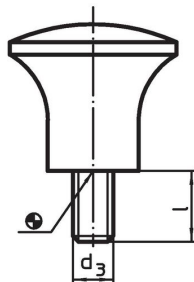

버섯 모양 손잡이

24540.0033

제품 설명

재질

버섯 모양 노브
• 열경화성 플라스틱 PF 31, 검정색

부위

• 등

그림

그림 1

그림 2

주문 정보

d ₁		d ₂		치수 d ₄ [mm]		h	t	최대 [°C]	[g]	제품 번호.
압나사 타입 - 그림 1										
33		M8		18		29	12	110	21	24540.0033

적용 예

규정 준수

RoHS 준수

납 성분 포함 - 예외조항 6a / 6b / 6c 준수