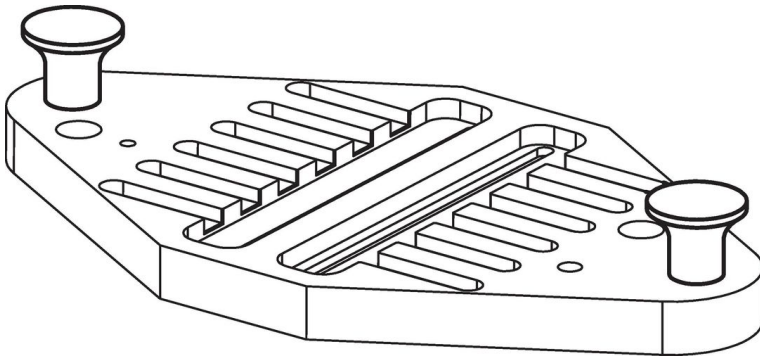

버섯 모양 손잡이

24540.0033

제품 설명

재질

버섯 모양 노브
• 열경화성 플라스틱 PF 31, 검정색

부위

• 등

그림

그림 1

그림 2

주문 정보

d ₁		d ₂		치수 d ₄ [mm]		h	t	최대 [°C]	[g]	제품 번호.
압나사 타입 - 그림 1										
33		M8		18		29	12	110	21	24540.0033

적용 예

규정 준수

RoHS 준수

납 성분 포함 - 예외조항 6a / 6b / 6c 준수