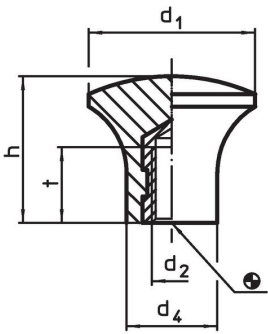

버섯 모양 손잡이

24540.0025

제품 설명

재질

버섯 모양 노브
• 열경화성 플라스틱 PF 31, 검정색

부위

• 등

그림

그림 1

그림 2

주문 정보

d ₁		d ₂		치수 d ₄ [mm]		h	t	최대 [°C]	[g]	제품 번호.
압나사 타입 - 그림 1										
25		M6		14		21	11	110	11	24540.0025

적용 예

규정 준수

RoHS 준수

납 성분 포함 - 예외조항 6a / 6b / 6c 준수