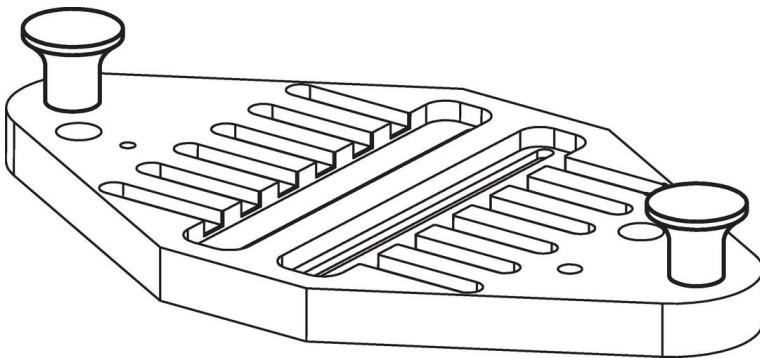

버섯 모양 손잡이

24540.0025

제품 설명

재질

버섯 모양 노브
• 열경화성 플라스틱 PF 31, 검정색

부위

• 등

그림

그림 1

그림 2

주문 정보

d ₁		d ₂		치수 d ₄ [mm]		h	t	최대 [°C]	[g]	제품 번호.
압나사 타입 - 그림 1										
25		M6		14		21	11	110	11	24540.0025

적용 예

규정 준수

RoHS 준수

납 성분 포함 - 예외조항 6a / 6b / 6c 준수