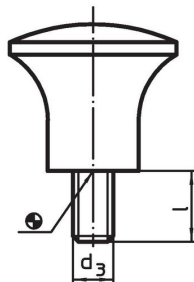

버섯 모양 손잡이

24540.0025

제품 설명

재질

버섯 모양 노브
• 열경화성 플라스틱 PF 31, 검정색

부위

• 등

그림

그림 1

그림 2

주문 정보

d ₁		d ₂		치수 d ₄ [mm]		h	t	최대 [°C]	[g]	제품 번호.
압나사 타입 - 그림 1										
25		M6		14		21	11	110	11	24540.0025

적용 예

규정 준수

RoHS 준수

납 성분 포함 - 예외조항 6a / 6b / 6c 준수