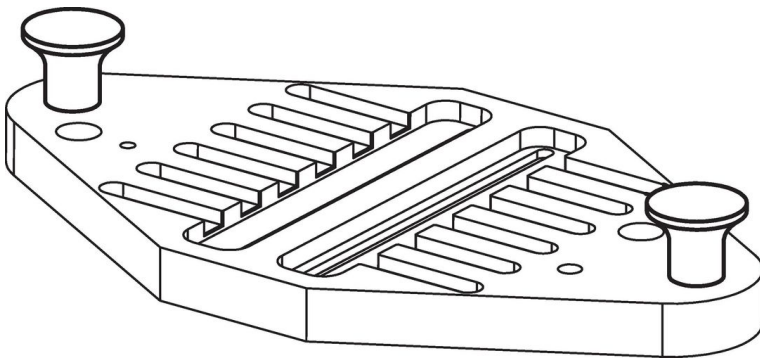

버섯 모양 손잡이

24540.0021

제품 설명

재질

버섯 모양 노브
• 열경화성 플라스틱 PF 31, 검정색

부위

• 등

그림

주문 정보

d₁	d₂	치수			최대 [°C]	[g]	제품 번호.
		d₄ [mm]	h	t			
압나사 타입 - 그림 1							
21	M6	12	17	11	110	6,2	24540.0021

적용 예