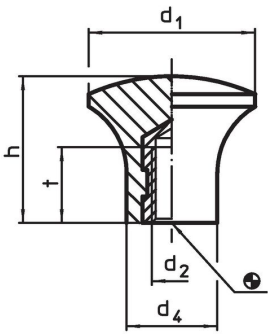

#### 부위

• 등

### 그림

그림 1

그림 2

### 주문 정보

d <sub>1</sub>	d <sub>2</sub>	치수			최대 [°C]	[g]	제품 번호.
		d <sub>4</sub> [mm]	h	t			
압나사 타입 - 그림 1							
21	M6	12	17	11	110	6,2	24540.0021