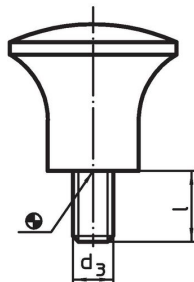

#### 부위

• 등

### 그림

그림 1

그림 2

### 주문 정보

d <sub>1</sub>	d <sub>2</sub>	치수			최대 [°C]	[g]	제품 번호.
		d <sub>4</sub> [mm]	h	t			
압나사 타입 - 그림 1							
21	M6	12	17	11	110	6,2	24540.0021