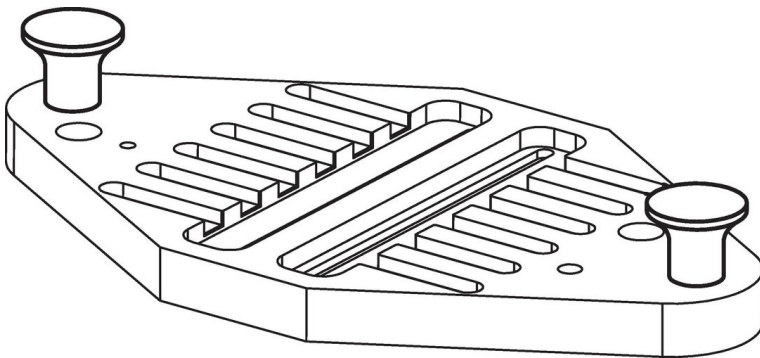

버섯 모양 손잡이  
24540.0017

제품 설명

재질

버섯 모양 노브  
• 열경화성 플라스틱 PF 31, 검정색

부위

• 등

그림

주문 정보

d <sub>1</sub>	d <sub>2</sub>	치수			최대 [°C]	[g]	제품 번호.
		d <sub>4</sub> [mm]	h	t			
압나사 타입 - 그림 1							
17	M5	10	14	7	110	3,8	24540.0017

적용 예