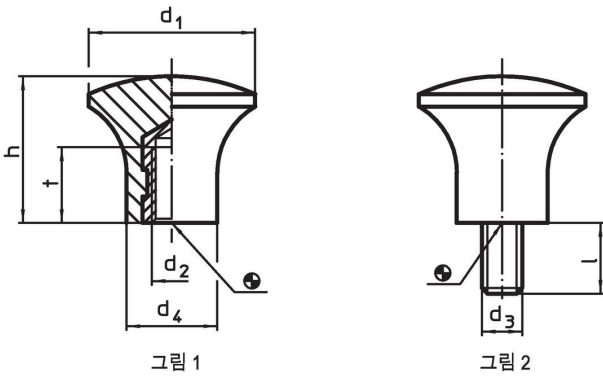

버섯 모양 손잡이  
24540.0017

제품 설명

재질

버섯 모양 노브  
• 열경화성 플라스틱 PF 31, 검정색

부위

• 등

그림

주문 정보

d <sub>1</sub>	d <sub>2</sub>	치수			최대 [°C]	[g]	제품 번호.
		d <sub>4</sub> [mm]	h	t			
압나사 타입 - 그림 1							
17	M5	10	14	7	110	3,8	24540.0017

적용 예