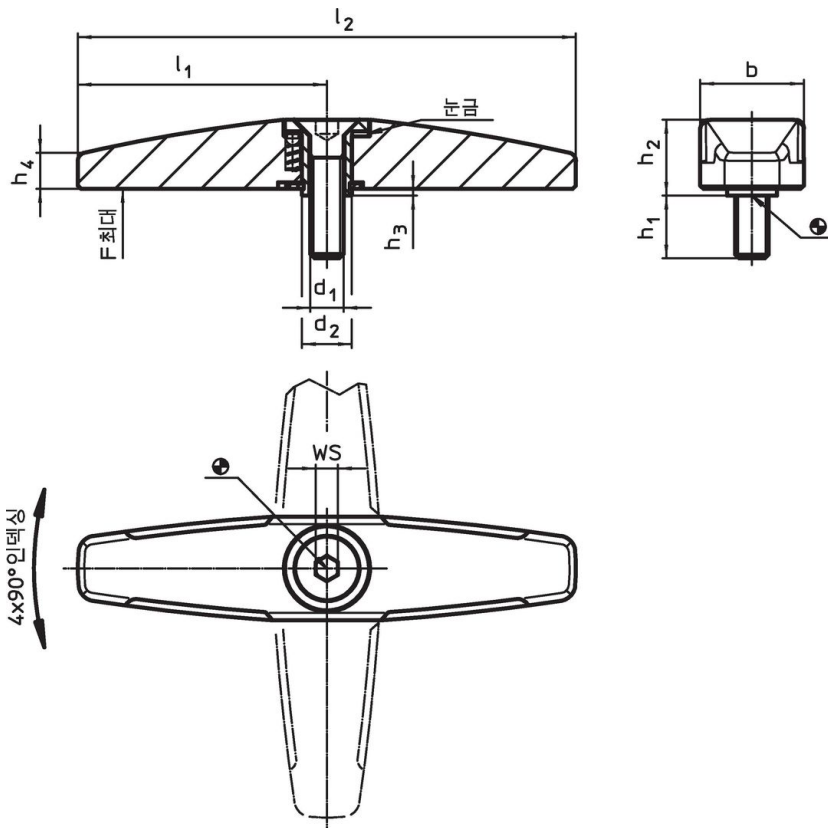

리테이닝 캐치·양쪽형

24100.0602

제품 설명

문과 서랍의 잠금장치, 그리고 이송 쉐프트로 사용.
리테이닝 캐치는 인덱싱 4 x 90°(90°마다 멈춤).

재질

레버

- 아연 다이 캐스트, 검은색 RAL 9005와 유사

내부 부품

- 분말금속

나사

- 스텐레스 스틸 A2 (ISO 10642)

그림

주문 정보

d ₁	d ₂	l ₁	l ₂	b	치수				WS	로딩력 최대	제품 번호	
					h ₁	h ₂	h ₃	h ₄				
검정색												
M6	9	45	90	19	12	13,3	0,8	6,5	4	500	94	24100.0602

적용 예

규정 준수