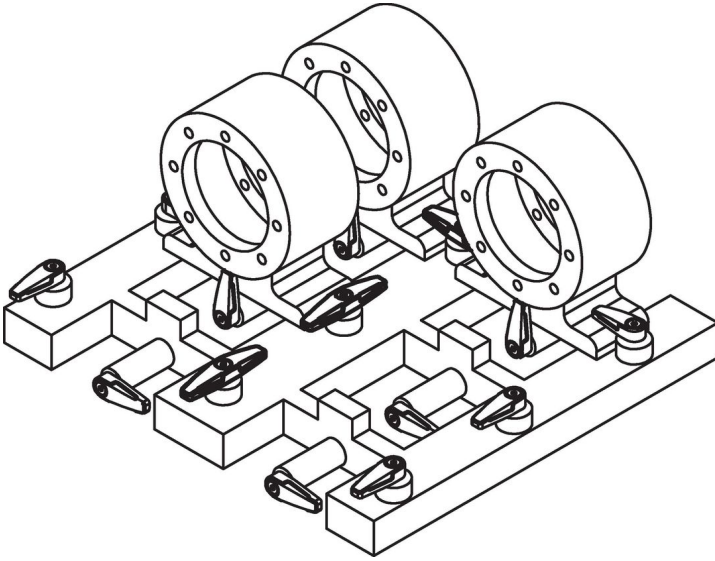

리테이닝 캐치·양쪽형

24100.0602

제품 설명

문과 서랍의 잠금장치, 그리고 이송 쉐프트로 사용.
리테이닝 캐치는 인덱싱 4 x 90°(90°마다 멈춤).

재질

레버

- 아연 다이 캐스트, 검은색 RAL 9005와 유사

내부 부품

- 분말금속

나사

- 스텐레스 스틸 A2 (ISO 10642)

그림

주문 정보

d ₁	d ₂	l ₁	l ₂	b	치수				WS	로딩력 최대	제품 번호	
					h ₁	h ₂	h ₃	h ₄				
검정색												
M6	9	45	90	19	12	13,3	0,8	6,5	4	500	94	24100.0602

적용 예

규정 준수