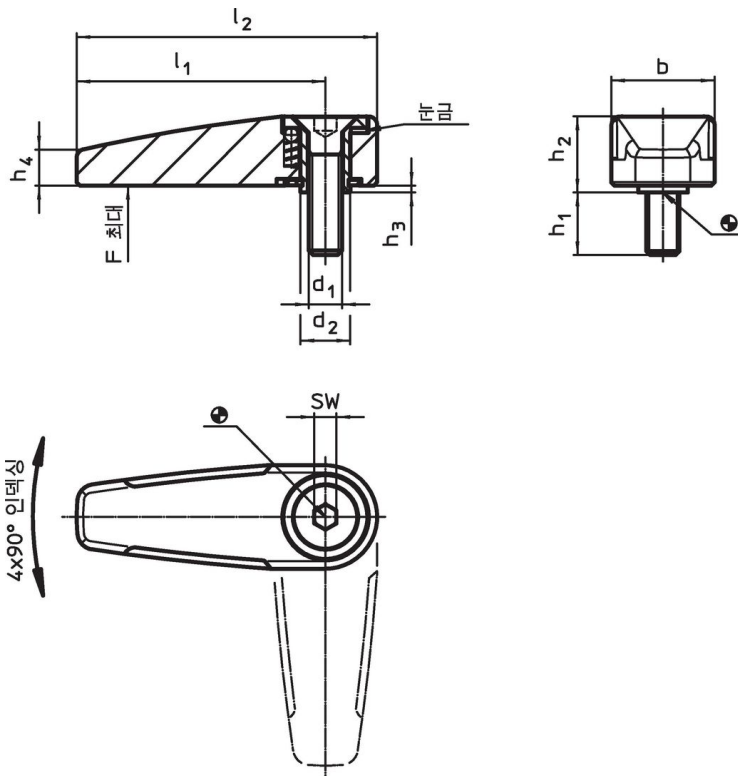

리테이닝 캐치 · 한쪽면

24100.0151

제품 설명

문과 서랍의 잠금장치, 그리고 이송 썬포트로 사용.
리테이닝 캐치는 인덱싱 4 x 90°(90°마다 멈춤).

재질

레버

- 아연 다이 캐스트, 은색, RAL 9006과 유사

내부 부품

- 분말금속

나사

- 스텐레스 스틸 A2 (ISO 10642)

그림

주문 정보

d ₁	d ₂	l ₁	l ₂	치수				WS	로딩력 최대	🔩	제품 번호.	
				b	h ₁	h ₂	h ₃	h ₄				
				[mm]					[mm]	[N]	[g]	
은색												
M8	14	65	78	25,2	14	15,8	0,8	9	5	1000	136	24100.0151