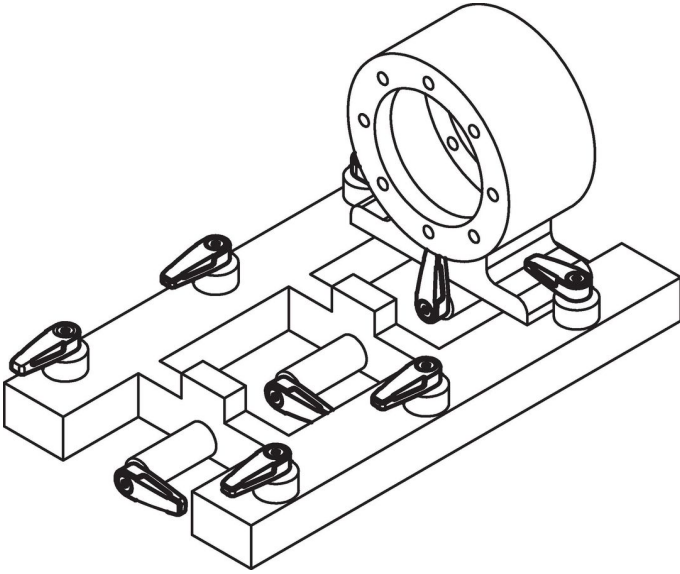

적용 예

규정 준수

RoHS 준수

지침 2011/65/EU 및 지침 2015/863 준수

SVHC재질을 미포함

0.1% w/w 이상 함유된 SVHC 물질 없음 - 2024년 6월 27일 SVHC 목록.

식수안전 및 독성물질 관리법 물질을 포함하지 않음

식수안전 및 독성물질 관리법 물질들이 포함되어 있지 않음

<https://www.P65Warnings.ca.gov/>

분쟁 광물 포함하지 않음

이 제품은 탄탈륨, 주석, 금 또는 텅스텐 등 민주 공화국 또는 인접 국가에서 "분쟁 광물"로 지정된 물질을 포함하지 않습니다.