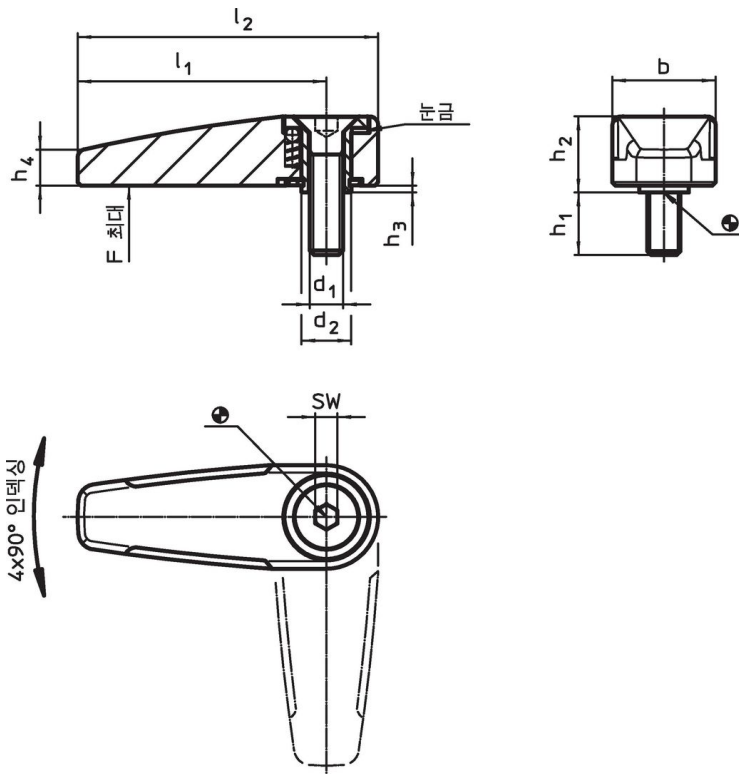

리테이닝 캐치 · 한쪽면

24100.0101

제품 설명

문과 서랍의 잠금장치, 그리고 이송 쉐프트로 사용.
리테이닝 캐치는 인덱싱 4 x 90°(90°마다 멈춤).

재질

레버

- 아연 다이 캐스트, 은색, RAL 9006과 유사

내부 부품

- 분말금속

나사

- 스텐레스 스틸 A2 (ISO 10642)

그림

주문 정보

d ₁	d ₂	l ₁	l ₂	b	치수					WS	로딩력 최대	🔩	제품 번호.
					h ₁	h ₂	h ₃	h ₄	[mm]				
은색													
M6	9	45	55	19	12	13,3	0,8	6,5	4	500	60	24100.0101	

적용 예

규정 준수