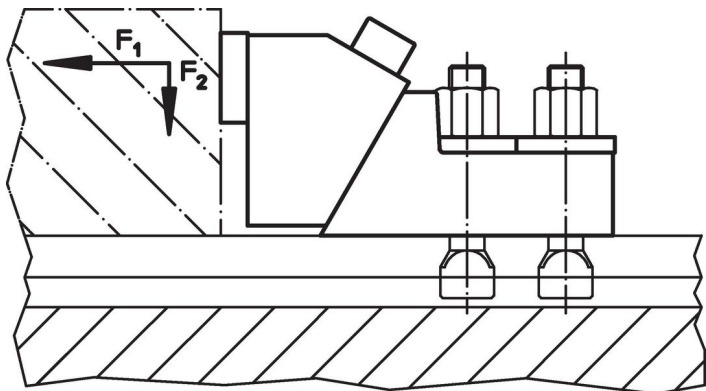

사이드 클램핑 죠오

23240.0020

제품 설명

큰 클램핑 죠오로 높은 가공물의 측면 클램프가 가능.
클램핑력은 앞과 아래로 작용. 클램핑 플레이트는 바닥이나 홈 쪽으로 회전 가능하다.

재질

몸체

- 주철

클램핑 죠오

- 스틸, 표면 경화처리

그림

주문 정보

b₁	c	h₁	h₂	h₃	치수		l₁	l₂	e	T-슬롯 사이즈		클램핑력		제품 번호.	
					h₄	b₂				a	F₁	F₂	[kg]		
26	11	100	45	118	40	75	226,5	136,5	12	20	30		4,5	7	23240.0020
										22	30		4,5		
										24	32		4,8		
										28	32		4,8		
										30	36		5,4		

적용 예