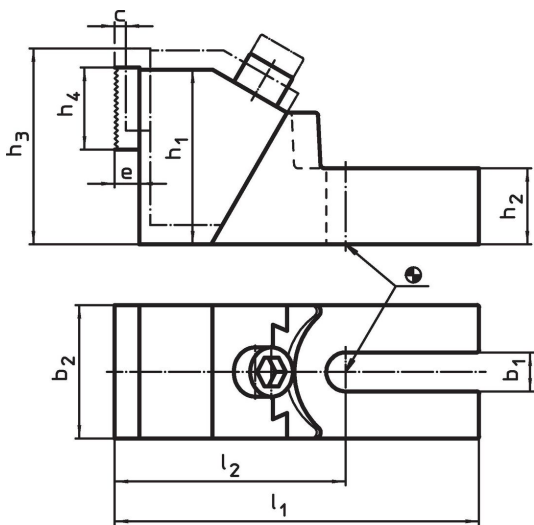

사이드 클램핑 죠오

23240.0020

제품 설명

큰 클램핑 죠오로 높은 가공물의 측면 클램프가 가능.
클램핑력은 앞과 아래로 작용. 클램핑 플레이트는 바닥이나 홈 쪽으로 회전 가능하다.

재질

몸체

- 주철

클램핑 죠오

- 스틸, 표면 경화처리

그림

주문 정보

b ₁	c	h ₁	h ₂	h ₃	치수		l ₁	l ₂	e	T-슬롯 사이즈		클램핑력		제품 번호.	
					h ₄	b ₂				a	F ₁	F ₂	[kg]		
26	11	100	45	118	40	75	226,5	136,5	12	20	30		4,5	7	23240.0020
										22	30		4,5		
										24	32		4,8		
										28	32		4,8		
										30	36		5,4		