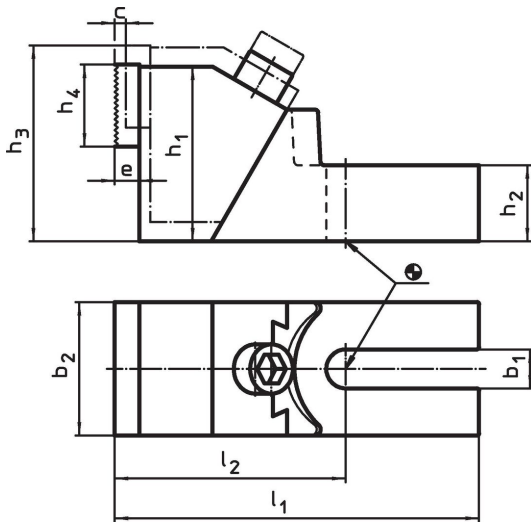

사이드 클램핑 죠오

23240.0012

제품 설명

큰 클램핑 죠오로 높은 가공물의 측면 클램프가 가능.
클램핑력은 앞과 아래로 작용. 클램핑 플레이트는 바닥이나 홈 쪽으로 회전 가능하다.

재질

몸체

- 주철

클램핑 죠오

- 스틸, 표면 경화처리

그림

주문 정보

b ₁	c	h ₁	h ₂	h ₃	치수		l ₁	l ₂	e	T-슬롯 사이즈 a [mm]	클램핑력		제품 번호.	
					b ₂	[mm]					F ₁	F ₂		
19	8	85	37	99	40	65	177,5	112,5	12	12	8	1,2	4	23240.0012
										14	15	2,2		
										16	20	3,0		
										18	28	4,2		