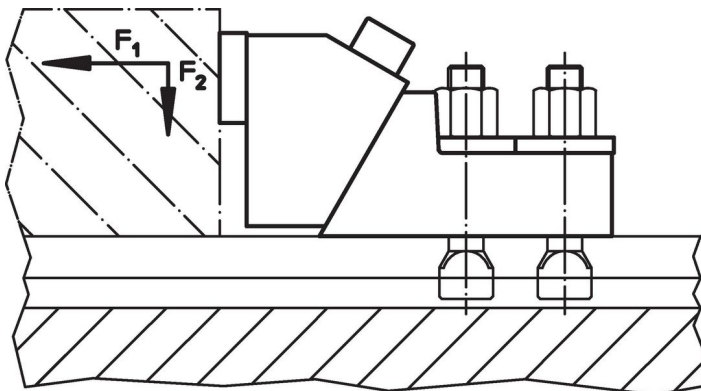

사이드 클램핑 죠오

23240.0012

제품 설명

큰 클램핑 죠오로 높은 가공물의 측면 클램프가 가능.
클램핑력은 앞과 아래로 작용. 클램핑 플레이트는 바닥이나 홈 쪽으로 회전 가능하다.

재질

몸체

- 주철

클램핑 죠오

- 스틸, 표면 경화처리

그림

주문 정보

b₁	c	h₁	h₂	h₃	치수		l₁	l₂	e	T-슬롯 사이즈 a [mm]	클램핑력		제품 번호.	
					b₂	[mm]					F₁	F₂		
19	8	85	37	99	40	65	177,5	112,5	12	12	8	1,2	4	23240.0012
										14	15	2,2		
										16	20	3,0		
										18	28	4,2		

적용 예