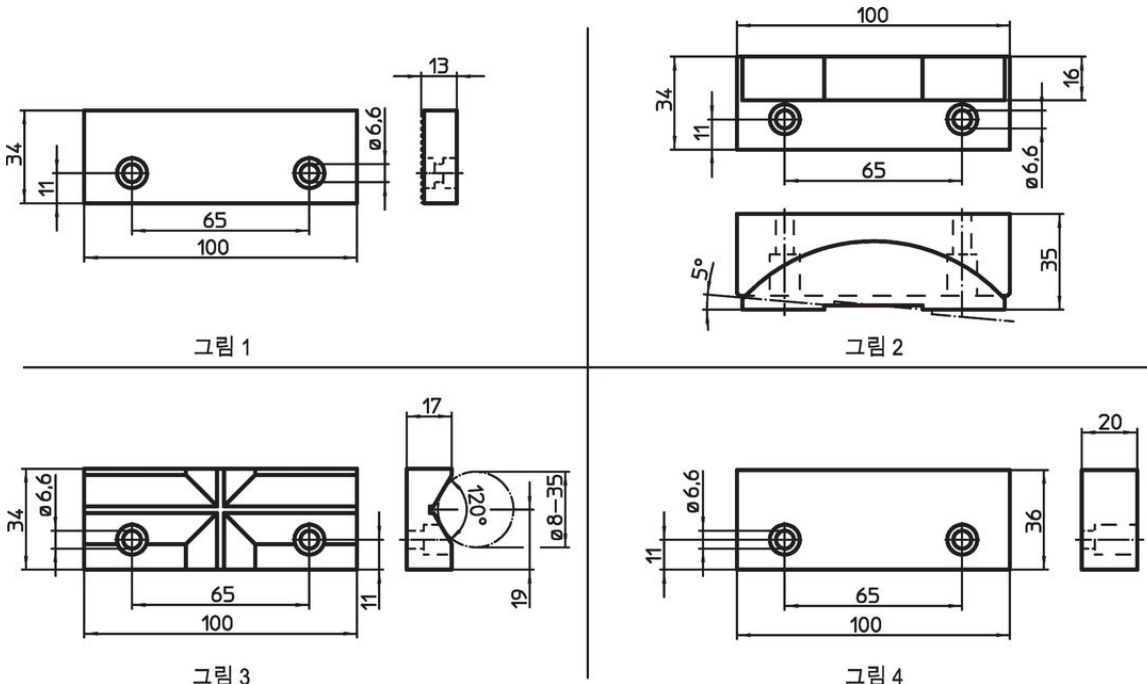

스탠다드 죠오·바이스 용  
23231.0023

제품 설명

이 조는 클램핑 바이스 EH 23231.용 액세서리입니다.

재질

- 죠오
- 공구강

더 많은 정보

참조

체결 나사 포함 배송

그림

주문 정보

기본 치수 [mm]	중량 [g]	제품 번호
클램핑 죠오, 표면 경화처리 스틸로 된 부드러운 형 - 그림 4 100	554	23231.0023

규정 준수

RoHS 준수

지침 2011/65/EU 및 지침 2015/863 준수

SVHC 재질을 미포함

0.1% w/w 이상 함유된 SVHC 물질 없음 - 2024년 1월 23일 SVHC 목록.