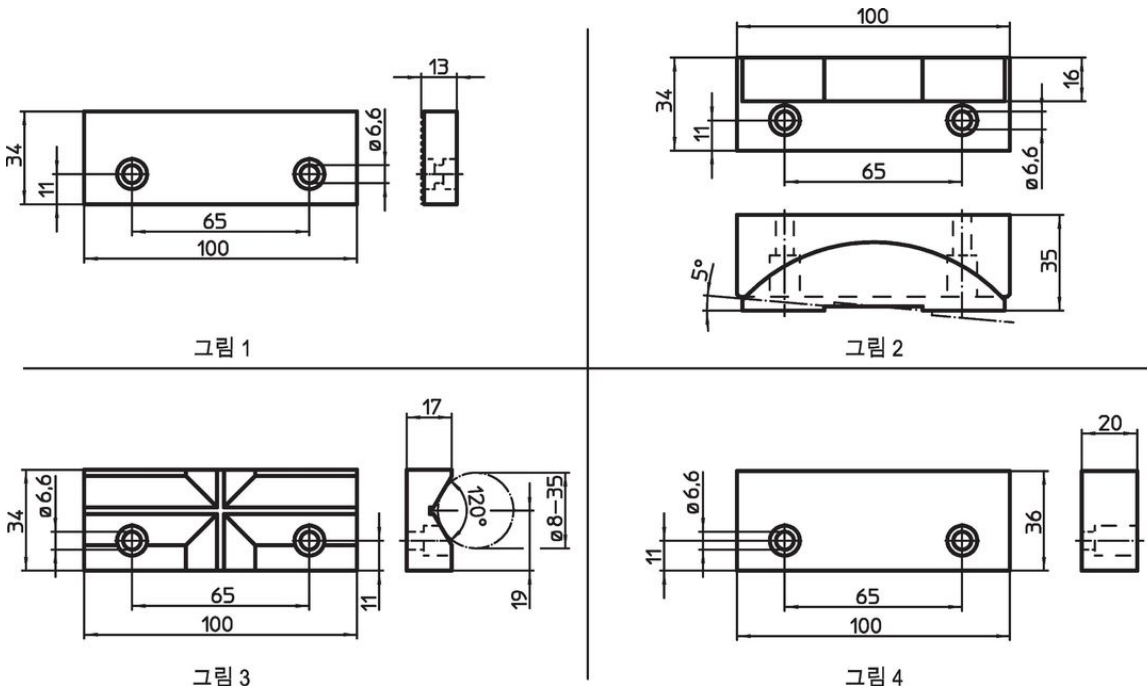

스탠다드 죠오·바이스 용
23231.0022

제품 설명

이 조는 클램핑 바이스 EH 23231.용 액세서리입니다.

재질

- 죠오
- 열처리 스틸

더 많은 정보

참조

체결 나사 포함 배송

그림

주문 정보

기본 치수 [mm]	중량 [g]	제품 번호.
표면 경화처리 스틸 몸체의 V-클램핑 조, 표면 경화처리 - 그림 3 100	372	23231.0022

규정 준수

RoHS 준수

지침 2011/65/EU 및 지침 2015/863 준수

SVHC 재질을 미포함

0.1% w/w 이상 함유된 SVHC 물질 없음 - 2024년 6월 27일 SVHC 목록.