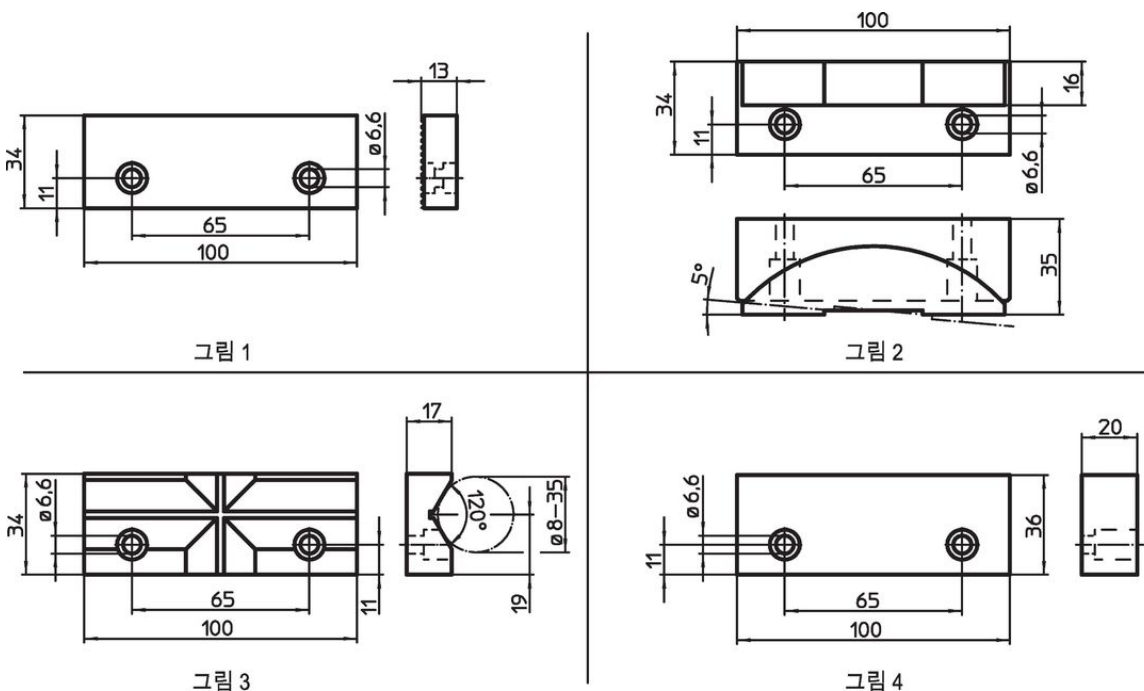

스탠다드 죠오·바이스 용 23231.0021

제품 설명

이 조는 클램핑 바이스 EH 23231.용 액세서리입니다.

재질

스러스트 패드
• 열처리 스틸, 유도전류 경화처리

죠오

• 표면-경화처리 스틸, 표면 경화처리

더 많은 정보

참조

체결 나사 포함 배송

그림

주문 정보

기본 치수 [mm]	중량 [g]	제품 번호.
100	810	23231.0021

플로팅 죠오 (몸체 : 열처리 스틸, 플런저 : 열처리 스틸, 유도 강화 처리) - 그림 2

규정 준수

RoHS 준수