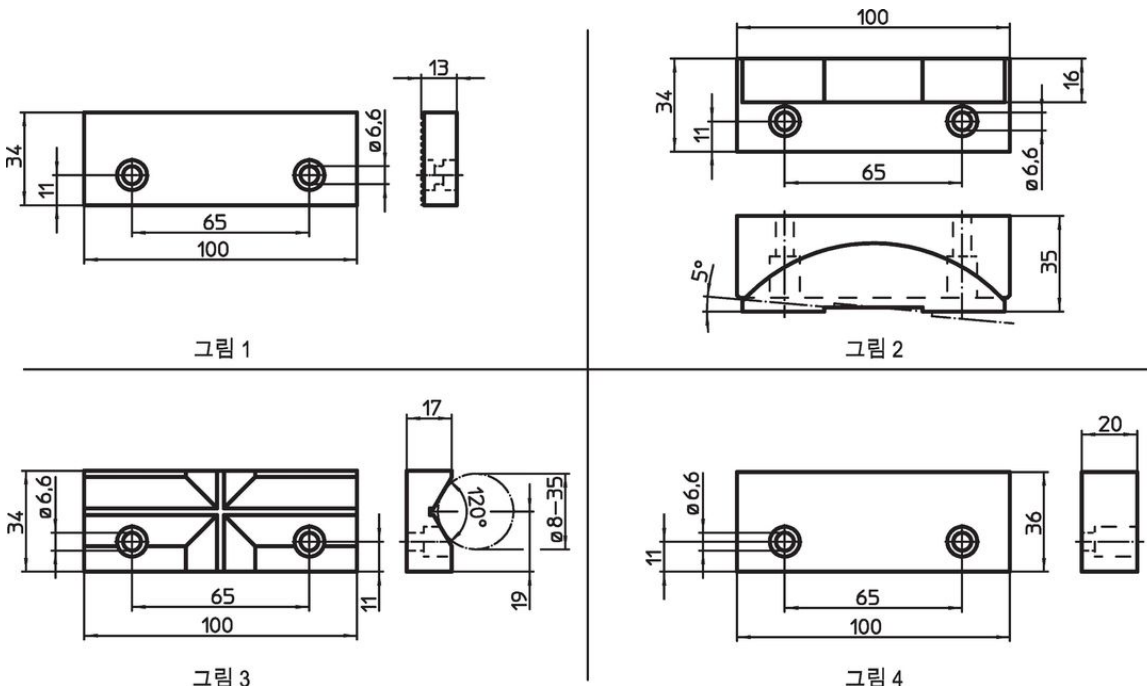

스탠다드 죠오·바이스 용  
23231.0020

제품 설명

이 조는 클램핑 바이스 EH 23231.용 액세서리입니다.

재질

- 표면-경화처리 스틸

더 많은 정보

참조

체결 나사 포함 배송

그림

주문 정보

기본 치수 [mm]	중량 [g]	제품 번호
양면 죠오, 매끈한/닐링된 스틸 도구 - 그림 1 100	333	23231.0020

규정 준수

RoHS 준수

지침 2011/65/EU 및 지침 2015/863 준수

SVHC 재질을 미포함

0.1% w/w 이상 함유된 SVHC 물질 없음 - 2024년 6월 27일 SVHC 목록.