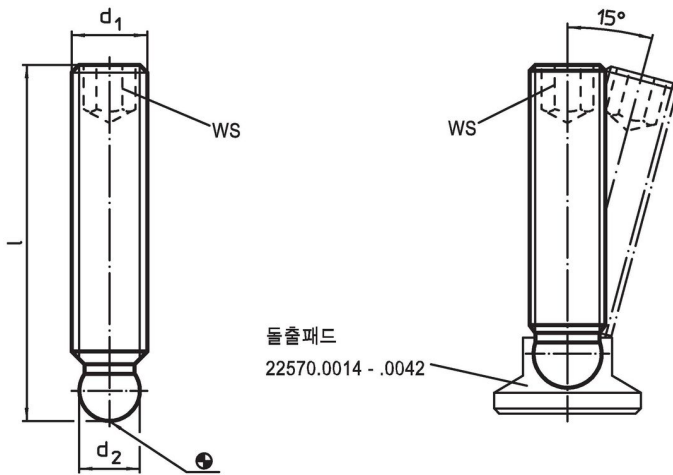

무두 스크류 · 볼-머리 타입

22570.0528

제품 설명

플라스틱 스러스트 패드 TH 22570. 과 연결하여 사용 가능.

재질

- 스테인레스 스틸 1.4305

더 많은 정보

추가 제품

- 스러스트 패드, 플라스틱

그림

주문 정보

d ₁	치수 l [mm]	d ₂ +0,05	WS [mm]	 [g]	제품 번호.
M12	100	9,4	6	65	22570.0528

적용 예

규정 준수

RoHS 준수

지침 2011/65/EU 및 지침 2015/863 준수