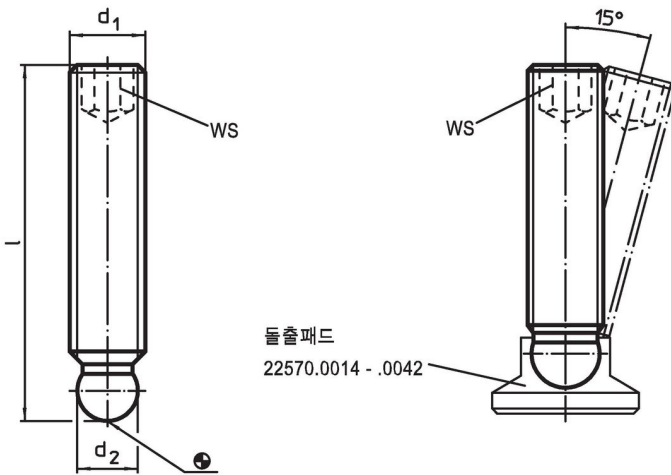

무두 스크류 · 볼-머리 타입
22570.0524

제품 설명

플라스틱 스러스트 패드 TH 22570. 과 연결하여 사용 가능.

재질

- 스테인레스 스틸 1.4305

더 많은 정보

추가 제품

- 스러스트 패드, 플라스틱

그림

주문 정보

d_1	치수 l [mm]	d_2 +0,05	WS [mm]	 [g]	제품 번호.
스테인리스 스틸					
M12	80	9,4	6	51	22570.0524

적용 예

규정 준수

RoHS 준수

지침 2011/65/EU 및 지침 2015/863 준수

SVHC재질을 미포함