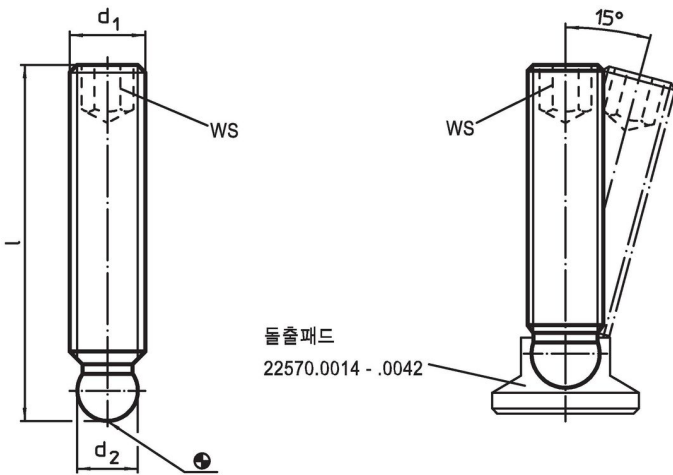

무두 스크류 · 볼-머리 타입
22570.0524

제품 설명

플라스틱 스러스트 패드 EH 22570. 과 연결하여 사용 가능.

재질

- 스테인레스 스틸 1.4305

더 많은 정보

추가 제품

- 스러스트 패드, 플라스틱

그림

주문 정보

| d ₁ | 치수 l [mm] | d ₂ +0,05 | WS [mm] |  [g] | 제품 번호. |
|----------------|-----------------|-------------------------|------------|--|------------|
| 스테인리스 스틸 | | | | | |
| M12 | 80 | 9,4 | 6 | 51 | 22570.0524 |