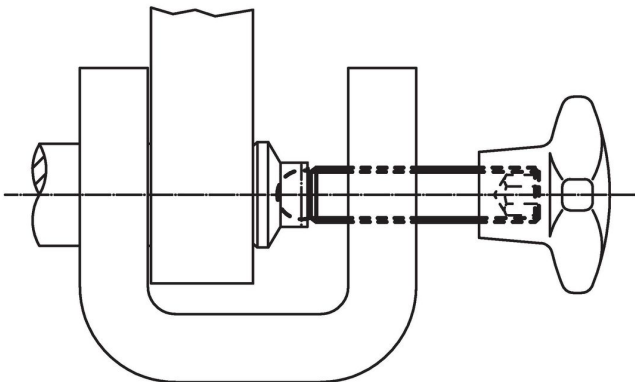

무두 스크류 · 볼-머리 타입
22570.0524

제품 설명

플라스틱 스러스트 패드 EH 22570. 과 연결하여 사용 가능.

재질

- 스테인레스 스틸 1.4305

더 많은 정보

추가 제품

- 스러스트 패드, 플라스틱

그림

주문 정보

d₁	치수 l [mm]	d₂ +0,05	WS [mm]	 [g]	제품 번호.
스테인리스 스틸					
M12	80	9,4	6	51	22570.0524

적용 예