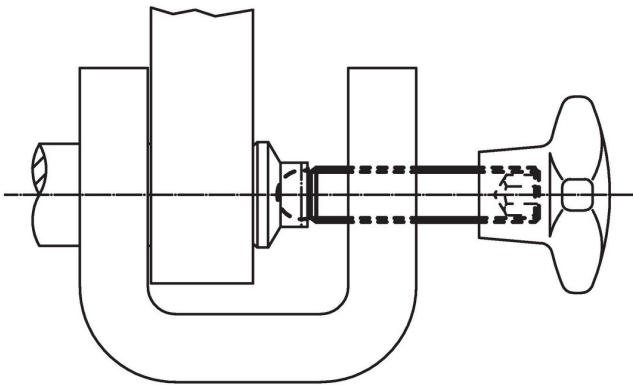

무두 스크류 · 볼-머리 타입
22570.0524

제품 설명

플라스틱 스러스트 패드 TH 22570. 과 연결하여 사용 가능.

재질

- 스테인레스 스틸 1.4305

더 많은 정보

추가 제품

- 스러스트 패드, 플라스틱

그림

주문 정보

d_1	치수 l [mm]	d_2 +0,05	WS [mm]	 [g]	제품 번호.
스테인리스 스틸					
M12	80	9,4	6	51	22570.0524

적용 예

규정 준수

RoHS 준수

지침 2011/65/EU 및 지침 2015/863 준수

SVHC재질을 미포함