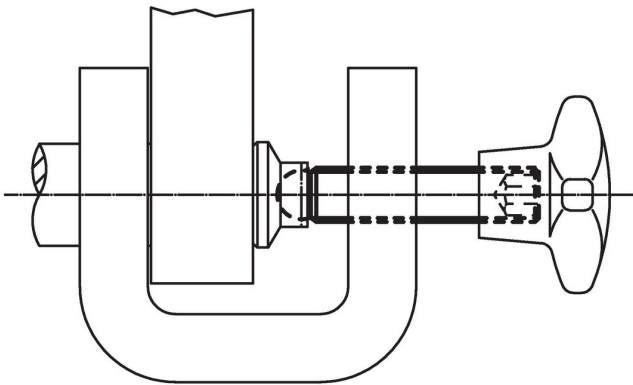

무두 스크류 · 볼-머리 타입
22570.0520

제품 설명

플라스틱 스러스트 패드 EH 22570. 과 연결하여 사용 가능.

재질

- 스테인레스 스틸 1.4305

더 많은 정보

추가 제품

- 스러스트 패드, 플라스틱

그림

주문 정보

d_1	치수 l [mm]	d_2 +0,05	WS [mm]	 [g]	제품 번호.
스테인리스 스틸					
M12	63	9,4	6	39	22570.0520

적용 예

규정 준수

RoHS 준수

지침 2011/65/EU 및 지침 2015/863 준수

SVHC재질을 미포함