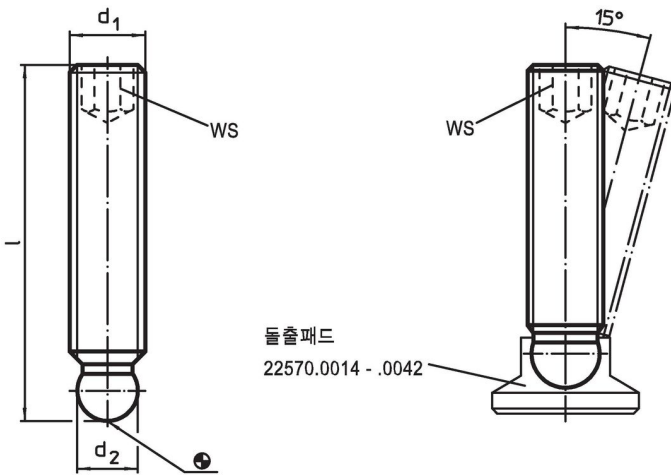

무두 스크류 · 볼-머리 타입
22570.0520

제품 설명

플라스틱 스러스트 패드 EH 22570. 과 연결하여 사용 가능.

재질

- 스테인레스 스틸 1.4305

더 많은 정보

추가 제품

- 스러스트 패드, 플라스틱

그림

주문 정보

d_1	치수 l [mm]	d_2 +0,05	WS [mm]	 [g]	제품 번호.
스테인리스 스틸					
M12	63	9,4	6	39	22570.0520

적용 예

규정 준수

RoHS 준수

지침 2011/65/EU 및 지침 2015/863 준수

SVHC재질을 미포함