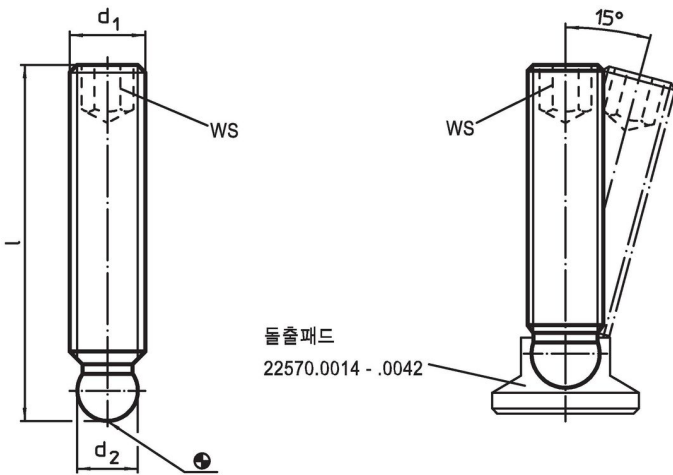

무두 스크류 · 볼-머리 타입
22570.0516

제품 설명

플라스틱 스러스트 패드 EH 22570. 과 연결하여 사용 가능.

재질

- 스테인레스 스틸 1.4305

더 많은 정보

추가 제품

- 스러스트 패드, 플라스틱

그림

주문 정보

d ₁	치수 l [mm]	d ₂ +0,05	WS [mm]	 [g]	제품 번호.
스테인리스 스틸					
M12	40	9,4	6	23	22570.0516

적용 예

규정 준수

RoHS 준수

지침 2011/65/EU 및 지침 2015/863 준수

SVHC재질을 미포함