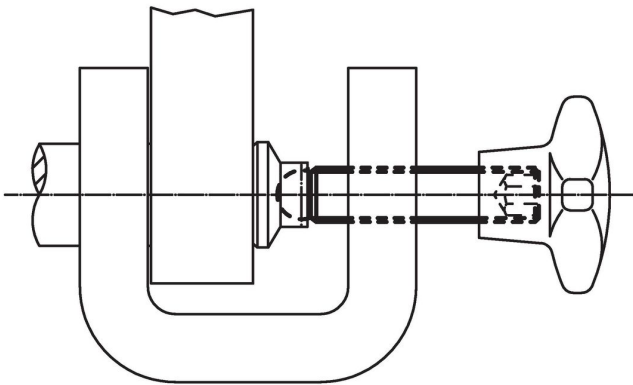

무두 스크류 · 볼-머리 타입
22570.0516

제품 설명

플라스틱 스러스트 패드 EH 22570. 과 연결하여 사용 가능.

재질

- 스테인레스 스틸 1.4305

더 많은 정보

추가 제품

- 스러스트 패드, 플라스틱

그림

주문 정보

d ₁	치수 l [mm]	d ₂ +0,05	WS [mm]	 [g]	제품 번호.
스테인리스 스틸					
M12	40	9,4	6	23	22570.0516

적용 예

규정 준수

RoHS 준수

지침 2011/65/EU 및 지침 2015/863 준수

SVHC재질을 미포함