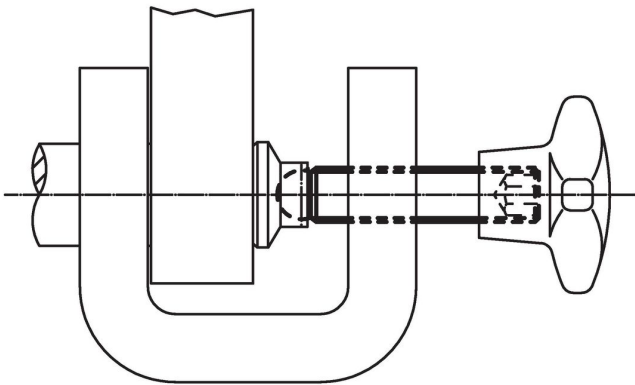

무두 스크류 · 볼-머리 타입
22570.0448

제품 설명

플라스틱 스러스트 패드 EH 22570. 과 연결하여 사용 가능.

재질

- 스테인레스 스틸 1.4305

더 많은 정보

추가 제품

- 스러스트 패드, 플라스틱

그림

주문 정보

d ₁	치수 l [mm]	d ₂ +0,05	WS [mm]	 [g]	제품 번호.
스테인리스 스틸					
M10	40	7,8	5	16	22570.0448

적용 예

규정 준수

RoHS 준수

지침 2011/65/EU 및 지침 2015/863 준수

SVHC재질을 미포함