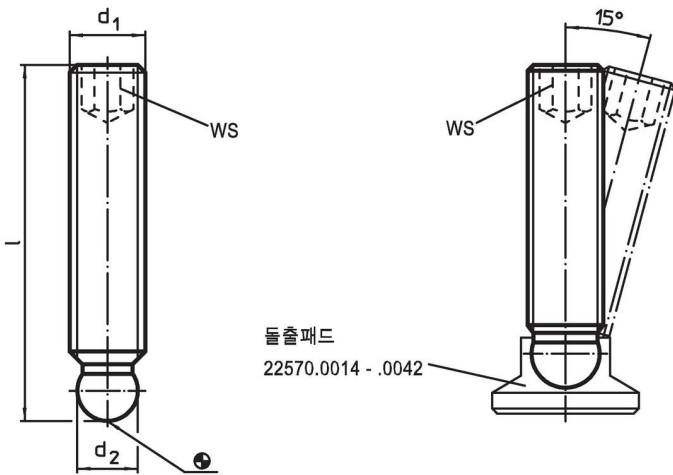

무두 스크류 · 볼-머리 타입
22570.0448

제품 설명

플라스틱 스러스트 패드 EH 22570. 과 연결하여 사용 가능.

재질

- 스테인레스 스틸 1.4305

더 많은 정보

추가 제품

- 스러스트 패드, 플라스틱

그림

주문 정보

d ₁	치수 l [mm]	d ₂ +0,05	WS [mm]	 [g]	제품 번호.
스테인리스 스틸					
M10	40	7,8	5	16	22570.0448

적용 예

규정 준수

RoHS 준수

지침 2011/65/EU 및 지침 2015/863 준수

SVHC재질을 미포함