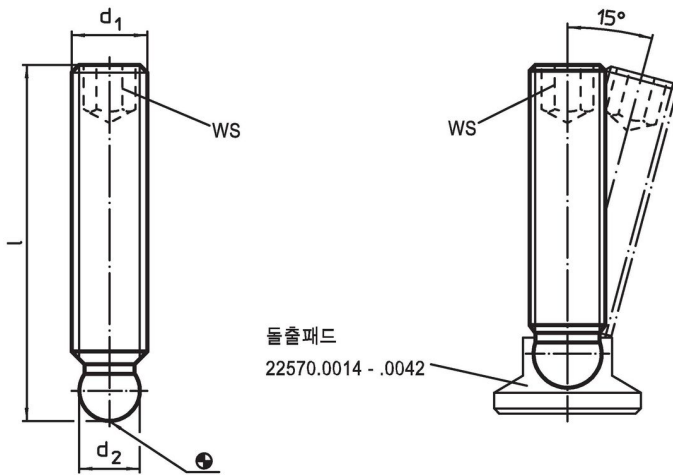

무두 스크류 · 볼-머리 타입
22570.0428

제품 설명

플라스틱 스러스트 패드 EH 22570. 과 연결하여 사용 가능.

재질

- 스테인레스 스틸 1.4305

더 많은 정보

추가 제품

- 스러스트 패드, 플라스틱

그림

주문 정보

d ₁	치수 l [mm]	d ₂ +0,05	WS [mm]	 [g]	제품 번호.
스테인리스 스틸					
M8	63	6,1	4	18	22570.0428

적용 예

규정 준수

RoHS 준수

지침 2011/65/EU 및 지침 2015/863 준수

SVHC재질을 미포함