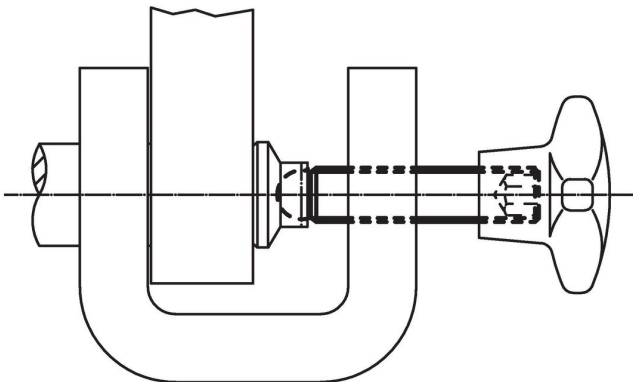

무두 스크류 · 볼-머리 타입
22570.0428

제품 설명

플라스틱 스러스트 패드 EH 22570. 과 연결하여 사용 가능.

재질

- 스테인레스 스틸 1.4305

더 많은 정보

추가 제품

- 스러스트 패드, 플라스틱

그림

주문 정보

d ₁	치수 l [mm]	d ₂ +0,05	WS [mm]	 [g]	제품 번호.
스테인리스 스틸					
M8	63	6,1	4	18	22570.0428

적용 예

규정 준수

RoHS 준수

지침 2011/65/EU 및 지침 2015/863 준수

SVHC재질을 미포함