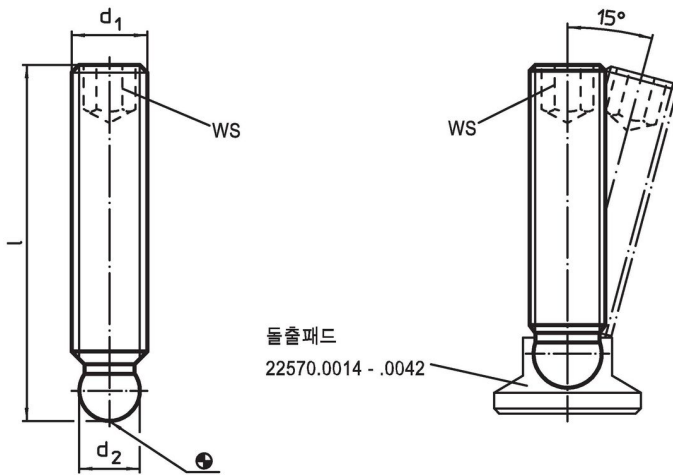

무두 스크류 · 볼-머리 타입 22570.0424

제품 설명

플라스틱 스러스트 패드 EH 22570. 과 연결하여 사용 가능.

재질

- 스테인레스 스틸 1.4305

더 많은 정보

추가 제품

- 스러스트 패드, 플라스틱

그림

주문 정보

d ₁	치수 l [mm]	d ₂ +0,05	WS [mm]	 [g]	제품 번호.
스테인리스 스틸					
M8	50	6,1	4	14	22570.0424

적용 예

규정 준수

RoHS 준수

지침 2011/65/EU 및 지침 2015/863 준수

SVHC재질을 미포함