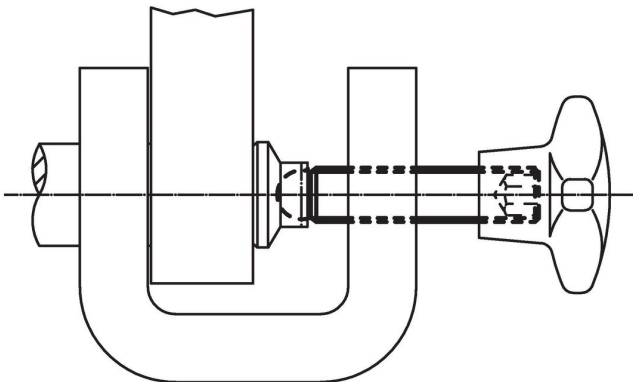

무두 스크류 · 볼-머리 타입 22570.0424

제품 설명

플라스틱 스러스트 패드 EH 22570. 과 연결하여 사용 가능.

재질

- 스테인레스 스틸 1.4305

더 많은 정보

추가 제품

- 스러스트 패드, 플라스틱

그림

주문 정보

d ₁	치수 l [mm]	d ₂ +0,05	WS [mm]	 [g]	제품 번호.
스테인리스 스틸					
M8	50	6,1	4	14	22570.0424

적용 예

규정 준수

RoHS 준수

지침 2011/65/EU 및 지침 2015/863 준수

SVHC재질을 미포함