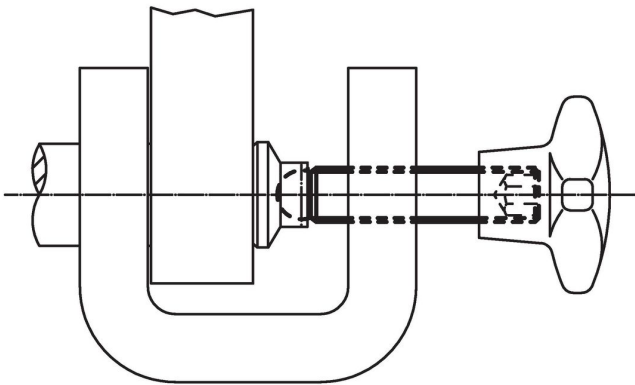

무두 스크류 · 볼-머리 타입
22570.0420

제품 설명

플라스틱 스러스트 패드 EH 22570. 과 연결하여 사용 가능.

재질

- 스테인레스 스틸 1.4305

더 많은 정보

추가 제품

- 스러스트 패드, 플라스틱

그림

주문 정보

d ₁	치수 l [mm]	d ₂ +0,05	WS [mm]	 [g]	제품 번호.
스테인리스 스틸					
M8	40	6,1	4	11	22570.0420

적용 예

규정 준수

RoHS 준수

지침 2011/65/EU 및 지침 2015/863 준수

SVHC재질을 미포함