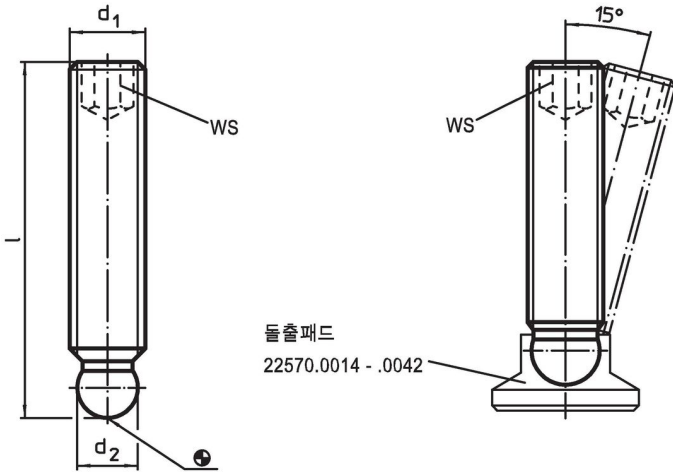

무두 스크류 · 볼-머리 타입
22570.0420

제품 설명

플라스틱 스러스트 패드 EH 22570. 과 연결하여 사용 가능.

재질

- 스테인레스 스틸 1.4305

더 많은 정보

추가 제품

- 스러스트 패드, 플라스틱

그림

주문 정보

d ₁	치수 l [mm]	d ₂ +0,05	WS [mm]	 [g]	제품 번호.
스테인리스 스틸					
M8	40	6,1	4	11	22570.0420

적용 예

규정 준수

RoHS 준수

지침 2011/65/EU 및 지침 2015/863 준수

SVHC재질을 미포함