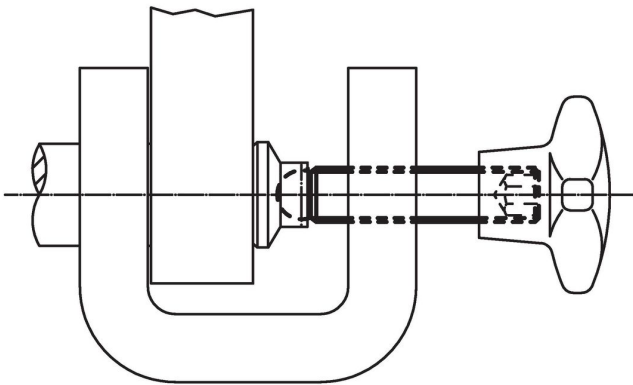

무두 스크류 · 볼-머리 타입 22570.0418

제품 설명

플라스틱 스러스트 패드 EH 22570. 과 연결하여 사용 가능.

재질

- 스테인레스 스틸 1.4305

더 많은 정보

추가 제품

- 스러스트 패드, 플라스틱

그림

주문 정보

d ₁	치수 l [mm]	d ₂ +0,05	WS [mm]	 [g]	제품 번호.
스테인리스 스틸					
M6	50	4,5	3	7,6	22570.0418

적용 예

규정 준수

RoHS 준수

지침 2011/65/EU 및 지침 2015/863 준수

SVHC재질을 미포함