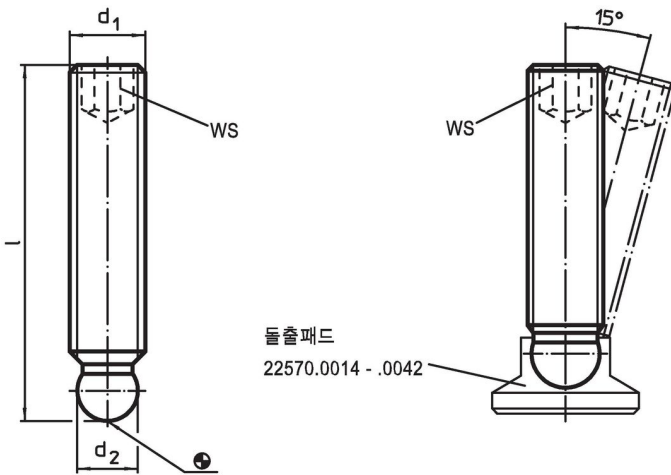

무두 스크류 · 볼-머리 타입 22570.0418

제품 설명

플라스틱 스러스트 패드 EH 22570. 과 연결하여 사용 가능.

재질

- 스테인레스 스틸 1.4305

더 많은 정보

추가 제품

- 스러스트 패드, 플라스틱

그림

주문 정보

d ₁	치수 l [mm]	d ₂ +0,05	WS [mm]	 [g]	제품 번호.
스테인리스 스틸					
M6	50	4,5	3	7,6	22570.0418

적용 예

규정 준수

RoHS 준수

지침 2011/65/EU 및 지침 2015/863 준수

SVHC재질을 미포함