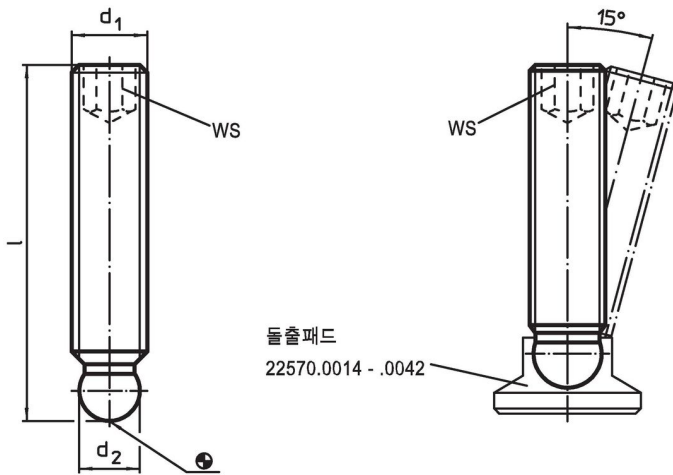

무두 스크류 · 볼-머리 타입 22570.0414

제품 설명

플라스틱 스러스트 패드 EH 22570. 과 연결하여 사용 가능.

재질

- 스테인레스 스틸 1.4305

더 많은 정보

추가 제품

- 스러스트 패드, 플라스틱

그림

주문 정보

d ₁	치수 l [mm]	d ₂ +0,05	WS [mm]	 [g]	제품 번호.
스테인리스 스틸					
M6	40	4,5	3	5,9	22570.0414

적용 예

규정 준수

RoHS 준수

지침 2011/65/EU 및 지침 2015/863 준수

SVHC재질을 미포함