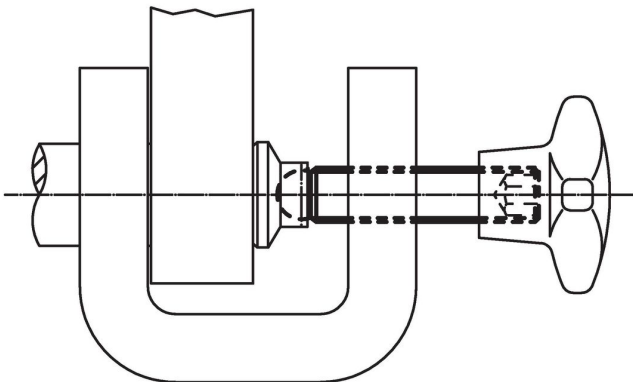

무두 스크류 · 볼-머리 타입 22570.0414

제품 설명

플라스틱 스러스트 패드 EH 22570. 과 연결하여 사용 가능.

재질

- 스테인레스 스틸 1.4305

더 많은 정보

추가 제품

- 스러스트 패드, 플라스틱

그림

주문 정보

d ₁	치수 l [mm]	d ₂ +0,05	WS [mm]	 [g]	제품 번호.
스테인리스 스틸					
M6	40	4,5	3	5,9	22570.0414

적용 예

규정 준수

RoHS 준수

지침 2011/65/EU 및 지침 2015/863 준수

SVHC재질을 미포함