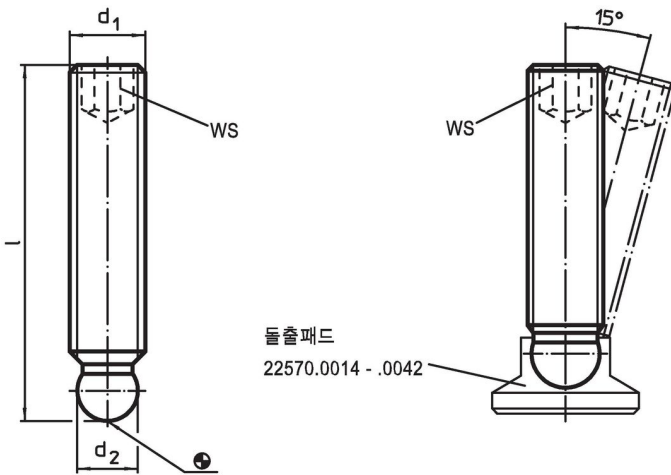

무두 스크류 · 볼-머리 타입 22570.0410

제품 설명

플라스틱 스러스트 패드 EH 22570. 과 연결하여 사용 가능.

재질

- 스테인레스 스틸 1.4305

더 많은 정보

추가 제품

- 스러스트 패드, 플라스틱

그림

주문 정보

d ₁	치수 l [mm]	d ₂ +0,05	WS [mm]	 [g]	제품 번호.
스테인리스 스틸					
M6	30	4,5	3	5,1	22570.0410

적용 예

규정 준수

RoHS 준수

지침 2011/65/EU 및 지침 2015/863 준수

SVHC재질을 미포함