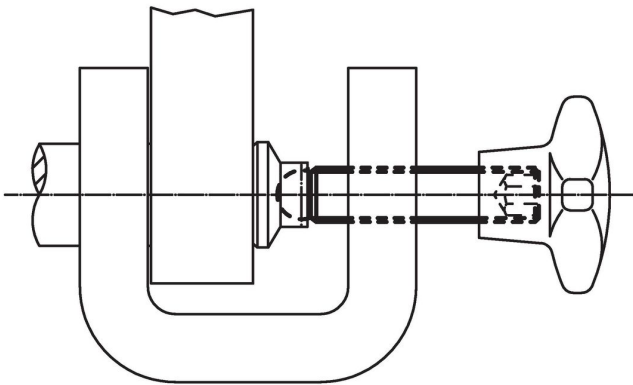

무두 스크류 · 볼-머리 타입 22570.0410

제품 설명

플라스틱 스러스트 패드 EH 22570. 과 연결하여 사용 가능.

재질

- 스테인레스 스틸 1.4305

더 많은 정보

추가 제품

- 스러스트 패드, 플라스틱

그림

주문 정보

d ₁	치수 l [mm]	d ₂ +0,05	WS [mm]	 [g]	제품 번호.
스테인리스 스틸					
M6	30	4,5	3	5,1	22570.0410

적용 예

규정 준수

RoHS 준수

지침 2011/65/EU 및 지침 2015/863 준수

SVHC재질을 미포함