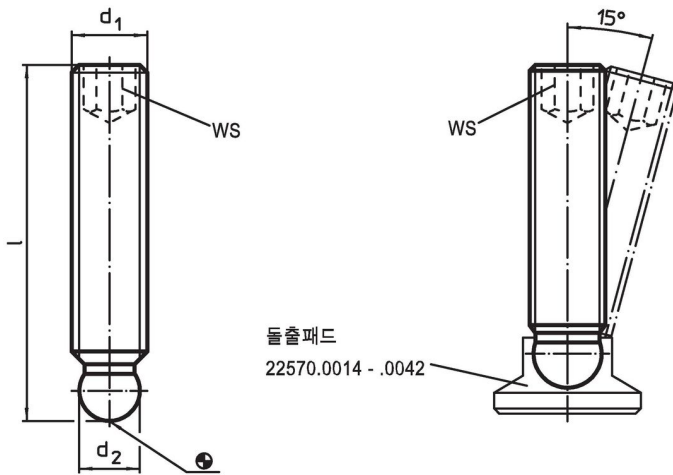

무두 스크류 · 볼-머리 타입  
22570.0328

제품 설명

플라스틱 스러스트 패드 EH 22570. 과 연결하여 사용 가능.

재질

- 스틸, 재질 5.8, 흑색처리

더 많은 정보

추가 제품

- 스러스트 패드, 플라스틱

그림

주문 정보

d <sub>1</sub>	치수 l [mm]	d <sub>2</sub> +0,05	WS [mm]	 [g]	제품 번호.
M12	100	9,4	6	65	22570.0328

적용 예