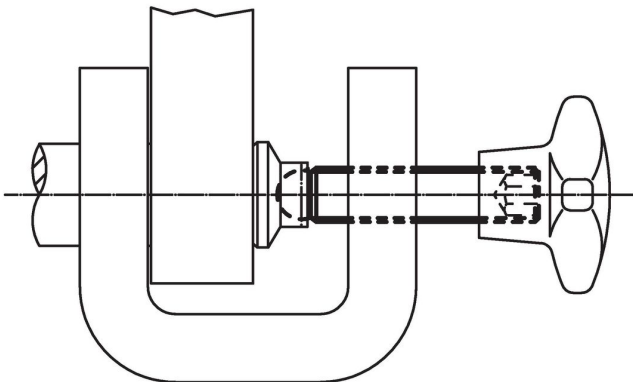

무두 스크류 · 볼-머리 타입  
22570.0328

제품 설명

플라스틱 스러스트 패드 EH 22570. 과 연결하여 사용 가능.

재질

- 스틸, 재질 5.8, 흑색처리

더 많은 정보

추가 제품

- 스러스트 패드, 플라스틱

그림

주문 정보

d <sub>1</sub>	치수 l [mm]	d <sub>2</sub> +0,05	WS [mm]	 [g]	제품 번호.
M12	100	9,4	6	65	22570.0328

적용 예