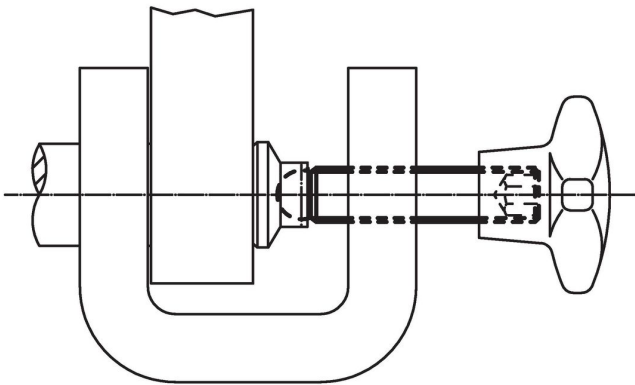

무두 스크류 · 볼-머리 타입
22570.0324

제품 설명

플라스틱 스러스트 패드 EH 22570. 과 연결하여 사용 가능.

재질

- 스틸, 재질 5.8, 흑색처리

더 많은 정보

추가 제품

- 스러스트 패드, 플라스틱

그림

주문 정보

d ₁	치수 l [mm]	d ₂ +0,05	WS [mm]	 [g]	제품 번호.
스틸					
M12	80	9,4	6	51	22570.0324

적용 예

규정 준수

RoHS 준수

납 성분 포함 - 예외조항 6a / 6b / 6c 준수

0.1% w/w 이상 함유된 SVHC 물질 포함