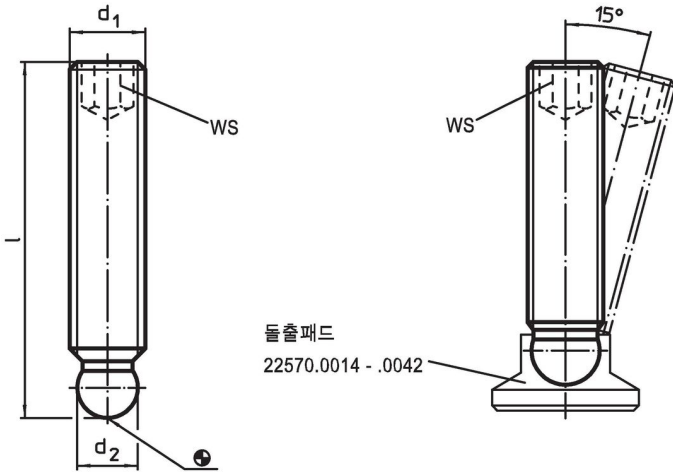

무두 스크류 · 볼-머리 타입
22570.0324

제품 설명

플라스틱 스러스트 패드 EH 22570. 과 연결하여 사용 가능.

재질

- 스틸, 재질 5.8, 흑색처리

더 많은 정보

추가 제품

- 스러스트 패드, 플라스틱

그림

주문 정보

d ₁	치수 l [mm]	d ₂ +0,05	WS [mm]	 [g]	제품 번호.
스틸					
M12	80	9,4	6	51	22570.0324

적용 예

규정 준수

RoHS 준수

납 성분 포함 - 예외조항 6a / 6b / 6c 준수

0.1% w/w 이상 함유된 SVHC 물질 포함