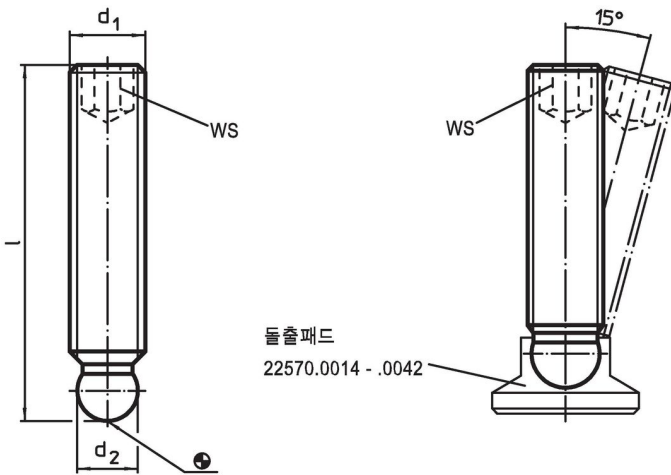

무두 스크류 · 볼-머리 타입
22570.0324

제품 설명

플라스틱 스러스트 패드 EH 22570. 과 연결하여 사용 가능.

재질

- 스틸, 재질 5.8, 흑색처리

더 많은 정보

추가 제품

- 스러스트 패드, 플라스틱

그림

주문 정보

d ₁	치수 l [mm]	d ₂ +0,05	WS [mm]	 [g]	제품 번호.
M12	80	9,4	6	51	22570.0324

적용 예

규정 준수

RoHS 준수

납 성분 포함 - 예외조항 6a / 6b / 6c 준수

0.1% w/w 이상 함유된 SVHC 물질 포함