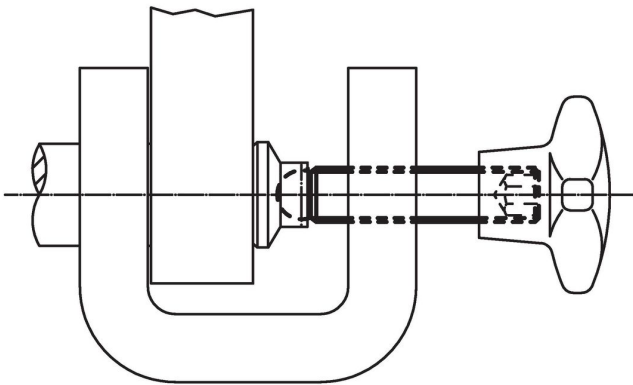

무두 스크류 · 볼-머리 타입
22570.0324

제품 설명

플라스틱 스러스트 패드 EH 22570. 과 연결하여 사용 가능.

재질

- 스틸, 재질 5.8, 흑색처리

더 많은 정보

추가 제품

- 스러스트 패드, 플라스틱

그림

주문 정보

d ₁	치수 l [mm]	d ₂ +0,05	WS [mm]	 [g]	제품 번호.
M12	80	9,4	6	51	22570.0324

적용 예

규정 준수

RoHS 준수

납 성분 포함 - 예외조항 6a / 6b / 6c 준수

0.1% w/w 이상 함유된 SVHC 물질 포함