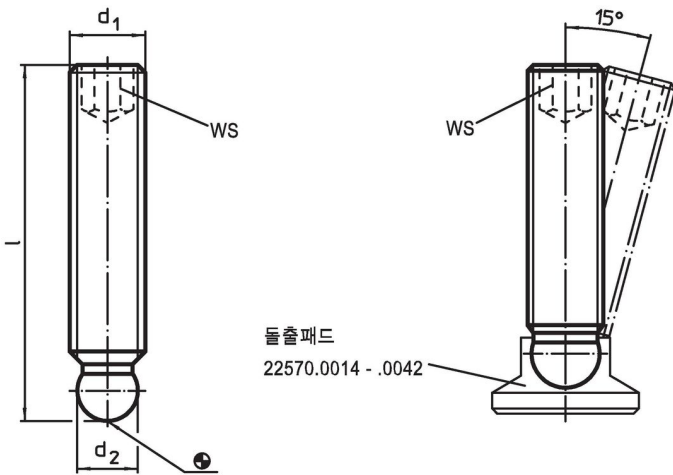

무두 스크류 · 볼-머리 타입
22570.0316

제품 설명

플라스틱 스러스트 패드 EH 22570. 과 연결하여 사용 가능.

재질

- 스틸, 재질 5.8, 흑색처리

더 많은 정보

추가 제품

- 스러스트 패드, 플라스틱

그림

주문 정보

d ₁	치수 l [mm]	d ₂ +0,05	WS [mm]	 [g]	제품 번호.
스틸					
M12	40	9,4	6	23	22570.0316

적용 예

규정 준수

RoHS 준수

납 성분 포함 - 예외조항 6a / 6b / 6c 준수

0.1% w/w 이상 함유된 SVHC 물질 포함