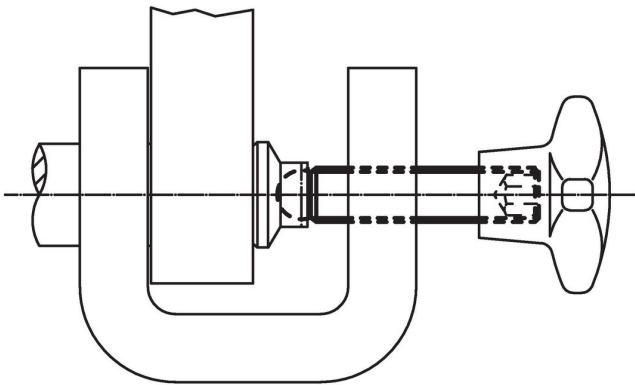

무두 스크류 · 볼-머리 타입
22570.0316

제품 설명

플라스틱 스러스트 패드 EH 22570. 과 연결하여 사용 가능.

재질

- 스틸, 재질 5.8, 흑색처리

더 많은 정보

추가 제품

- 스러스트 패드, 플라스틱

그림

주문 정보

d ₁	치수 l [mm]	d ₂ +0,05	WS [mm]	 [g]	제품 번호.
스틸					
M12	40	9,4	6	23	22570.0316

적용 예

규정 준수

RoHS 준수

납 성분 포함 - 예외조항 6a / 6b / 6c 준수

0.1% w/w 이상 함유된 SVHC 물질 포함