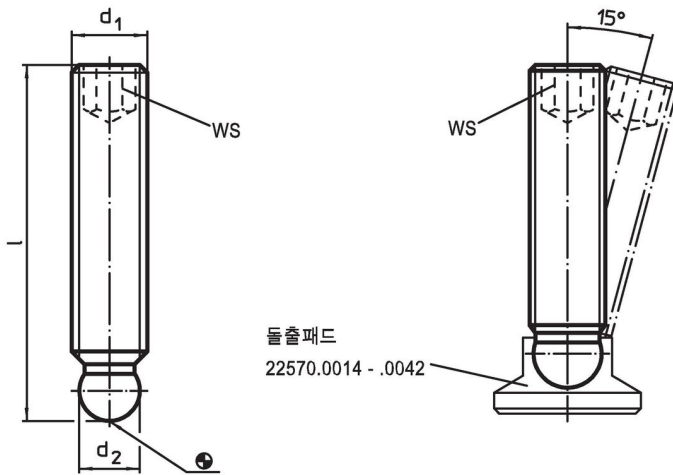

무두 스크류 · 볼-머리 타입
22570.0228

제품 설명

플라스틱 스러스트 패드 EH 22570. 과 연결하여 사용 가능.

재질

- 스틸, 재질 5.8, 흑색처리

더 많은 정보

추가 제품

- 스러스트 패드, 플라스틱

그림

주문 정보

d ₁	치수 l [mm]	d ₂ +0,05	WS [mm]	 [g]	제품 번호.
스틸					
M8	63	6,1	4	18	22570.0228

적용 예

규정 준수

RoHS 준수

납 성분 포함 - 예외조항 6a / 6b / 6c 준수

0.1% w/w 이상 함유된 SVHC 물질 포함