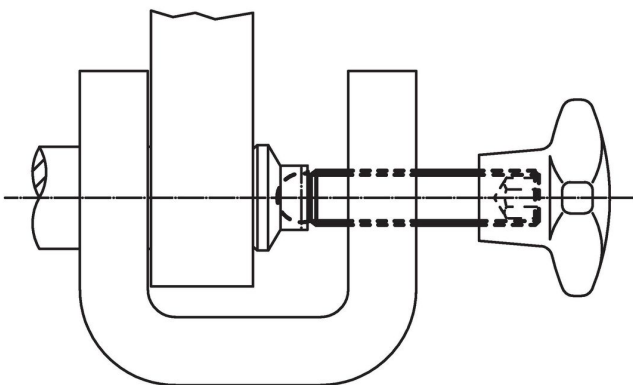

무두 스크류 · 볼-머리 타입
22570.0228

제품 설명

플라스틱 스러스트 패드 EH 22570. 과 연결하여 사용 가능.

재질

- 스틸, 재질 5.8, 흑색처리

더 많은 정보

추가 제품

- 스러스트 패드, 플라스틱

그림

주문 정보

d ₁	치수 l [mm]	d ₂ +0,05	WS [mm]	 [g]	제품 번호.
스틸					
M8	63	6,1	4	18	22570.0228

적용 예

규정 준수

RoHS 준수

납 성분 포함 - 예외조항 6a / 6b / 6c 준수

0.1% w/w 이상 함유된 SVHC 물질 포함