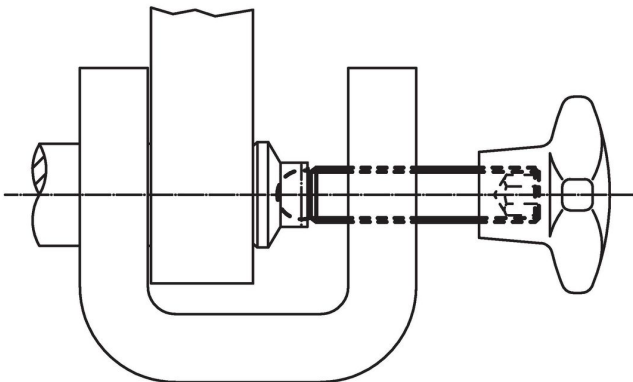

무두 스크류 · 볼-머리 타입
22570.0224

제품 설명

플라스틱 스러스트 패드 EH 22570. 과 연결하여 사용 가능.

재질

- 스틸, 재질 5.8, 흑색처리

더 많은 정보

추가 제품

- 스러스트 패드, 플라스틱

그림

주문 정보

d ₁	치수 l [mm]	d ₂ +0,05	WS [mm]	 [g]	제품 번호.
스틸					
M8	50	6,1	4	14	22570.0224

적용 예

규정 준수

RoHS 준수

납 성분 포함 - 예외조항 6a / 6b / 6c 준수

0.1% w/w 이상 함유된 SVHC 물질 포함