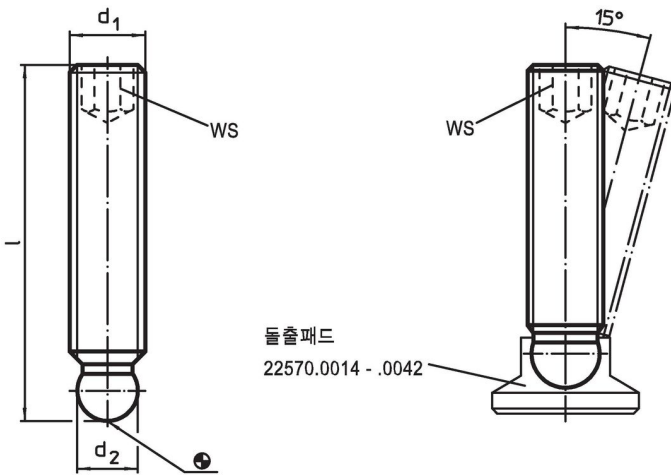

무두 스크류 · 볼-머리 타입
22570.0224

제품 설명

플라스틱 스러스트 패드 EH 22570. 과 연결하여 사용 가능.

재질

- 스틸, 재질 5.8, 흑색처리

더 많은 정보

추가 제품

- 스러스트 패드, 플라스틱

그림

주문 정보

d ₁	치수 l [mm]	d ₂ +0,05	WS [mm]	 [g]	제품 번호.
스틸					
M8	50	6,1	4	14	22570.0224

적용 예

규정 준수

RoHS 준수

납 성분 포함 - 예외조항 6a / 6b / 6c 준수

0.1% w/w 이상 함유된 SVHC 물질 포함