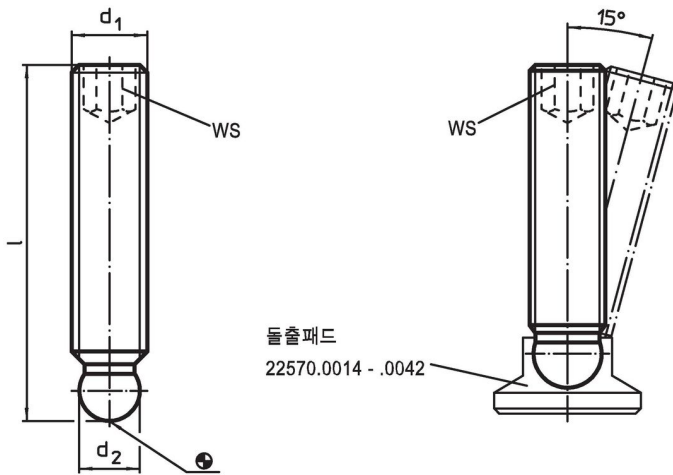

무두 스크류 · 볼-머리 타입 22570.0219

제품 설명

플라스틱 스러스트 패드 EH 22570. 과 연결하여 사용 가능.

재질

- 스틸, 재질 5.8, 흑색처리

더 많은 정보

추가 제품

- 스러스트 패드, 플라스틱

그림

주문 정보

d ₁	치수 l [mm]	d ₂ +0,05	WS [mm]	 [g]	제품 번호.
M8	25	6,1	4	5,8	22570.0219

적용 예

규정 준수

RoHS 준수

납 성분 포함 - 예외조항 6a / 6b / 6c 준수

0.1% w/w 이상 함유된 SVHC 물질 포함