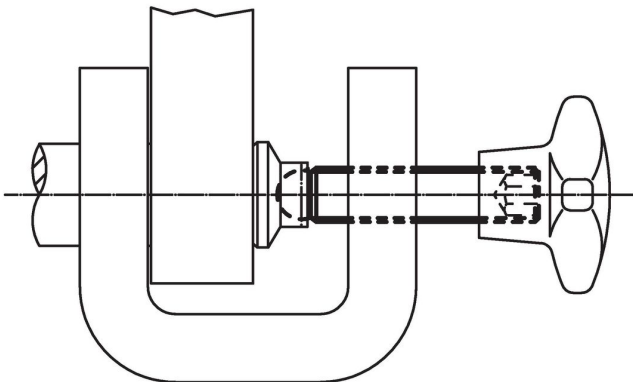

무두 스크류 · 볼-머리 타입 22570.0219

제품 설명

플라스틱 스러스트 패드 EH 22570. 과 연결하여 사용 가능.

재질

- 스틸, 재질 5.8, 흑색처리

더 많은 정보

추가 제품

- 스러스트 패드, 플라스틱

그림

주문 정보

d ₁	치수 l [mm]	d ₂ +0,05	WS [mm]	 [g]	제품 번호.
M8	25	6,1	4	5,8	22570.0219

적용 예

규정 준수

RoHS 준수

납 성분 포함 - 예외조항 6a / 6b / 6c 준수

0.1% w/w 이상 함유된 SVHC 물질 포함