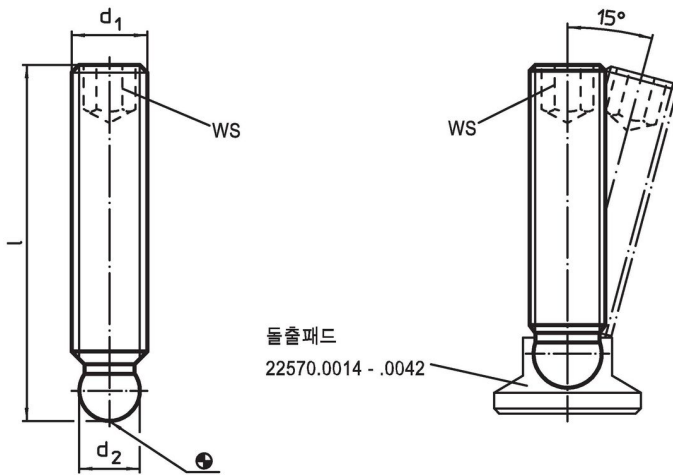

무두 스크류 · 볼-머리 타입 22570.0218

제품 설명

플라스틱 스러스트 패드 EH 22570. 과 연결하여 사용 가능.

재질

- 스틸, 재질 5.8, 흑색처리

더 많은 정보

추가 제품

- 스러스트 패드, 플라스틱

그림

주문 정보

d ₁	치수 l [mm]	d ₂ +0,05	WS [mm]	 [g]	제품 번호.
스틸					
M6	50	4,5	3	7,6	22570.0218

적용 예

규정 준수

RoHS 준수

납 성분 포함 - 예외조항 6a / 6b / 6c 준수

0.1% w/w 이상 함유된 SVHC 물질 포함