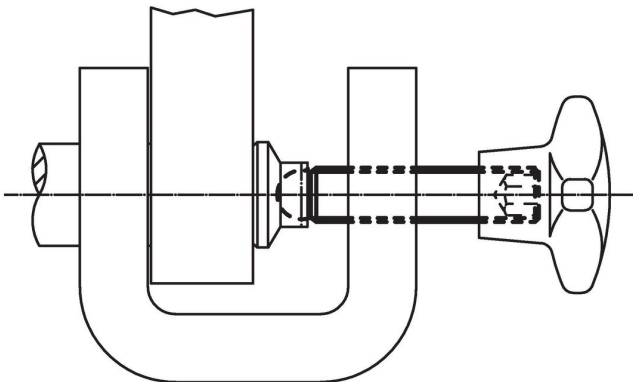

무두 스크류 · 볼-머리 타입 22570.0218

제품 설명

플라스틱 스러스트 패드 EH 22570. 과 연결하여 사용 가능.

재질

- 스틸, 재질 5.8, 흑색처리

더 많은 정보

추가 제품

- 스러스트 패드, 플라스틱

그림

주문 정보

d ₁	치수 l [mm]	d ₂ +0,05	WS [mm]	 [g]	제품 번호.
스틸					
M6	50	4,5	3	7,6	22570.0218

적용 예

규정 준수

RoHS 준수

납 성분 포함 - 예외조항 6a / 6b / 6c 준수

0.1% w/w 이상 함유된 SVHC 물질 포함