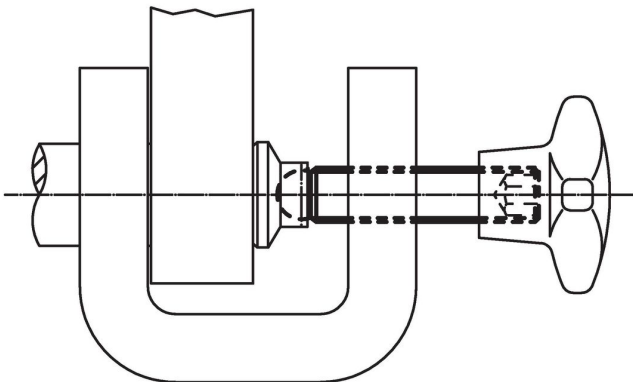

무두 스크류 · 볼-머리 타입  
22570.0214

제품 설명

플라스틱 스러스트 패드 EH 22570. 과 연결하여 사용 가능.

재질

- 스틸, 재질 5.8, 흑색처리

더 많은 정보

추가 제품

- 스러스트 패드, 플라스틱

그림

주문 정보

d <sub>1</sub>	치수 l [mm]	d <sub>2</sub> +0,05	WS [mm]	 [g]	제품 번호.
스틸					
M6	40	4,5	3	5,9	22570.0214

적용 예