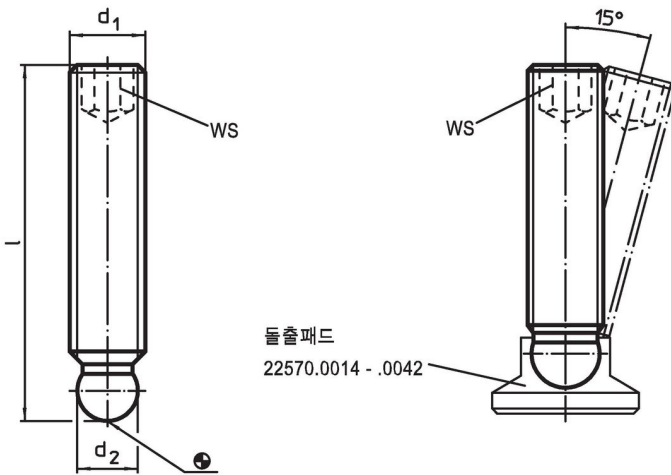

무두 스크류 · 볼-머리 타입  
22570.0214

제품 설명

플라스틱 스러스트 패드 EH 22570. 과 연결하여 사용 가능.

재질

- 스틸, 재질 5.8, 흑색처리

더 많은 정보

추가 제품

- 스러스트 패드, 플라스틱

그림

주문 정보

d <sub>1</sub>	치수 l [mm]	d <sub>2</sub> +0,05	WS [mm]	 [g]	제품 번호.
스틸					
M6	40	4,5	3	5,9	22570.0214

적용 예