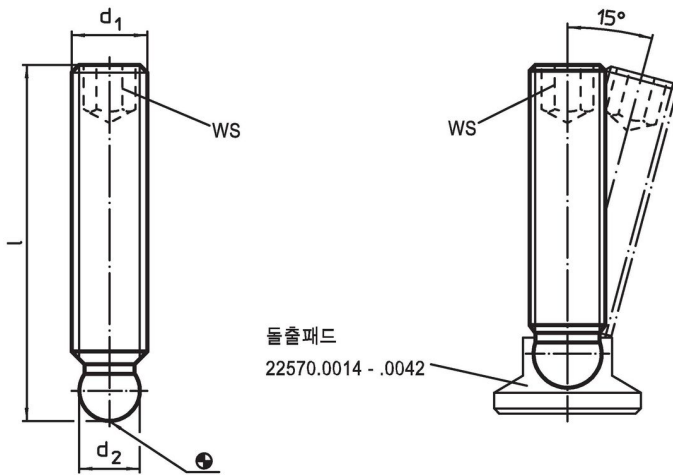

무두 스크류 · 볼-머리 타입 22570.0210

제품 설명

플라스틱 스러스트 패드 EH 22570. 과 연결하여 사용 가능.

재질

- 스틸, 재질 5.8, 흑색처리

더 많은 정보

추가 제품

- 스러스트 패드, 플라스틱

그림

주문 정보

d ₁	치수 l [mm]	d ₂ +0,05	WS [mm]	 [g]	제품 번호
M6	30	4,5	3	5,1	22570.0210

적용 예

규정 준수

RoHS 준수

납 성분 포함 - 예외조항 6a / 6b / 6c 준수

0.1% w/w 이상 함유된 SVHC 물질 포함