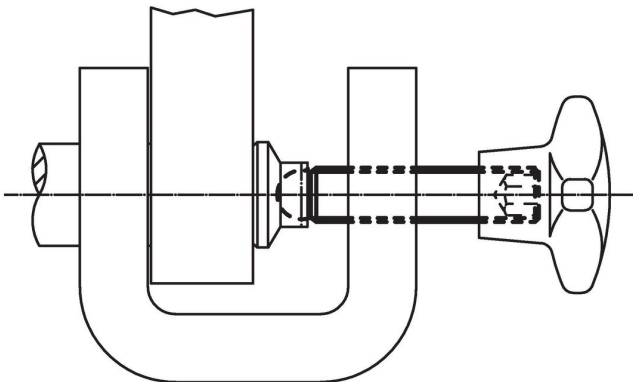

무두 스크류 · 볼-머리 타입 22570.0210

제품 설명

플라스틱 스러스트 패드 EH 22570. 과 연결하여 사용 가능.

재질

- 스틸, 재질 5.8, 흑색처리

더 많은 정보

추가 제품

- 스러스트 패드, 플라스틱

그림

주문 정보

d ₁	치수 l [mm]	d ₂ +0,05	WS [mm]	 [g]	제품 번호
M6	30	4,5	3	5,1	22570.0210

적용 예

규정 준수

RoHS 준수

납 성분 포함 - 예외조항 6a / 6b / 6c 준수

0.1% w/w 이상 함유된 SVHC 물질 포함